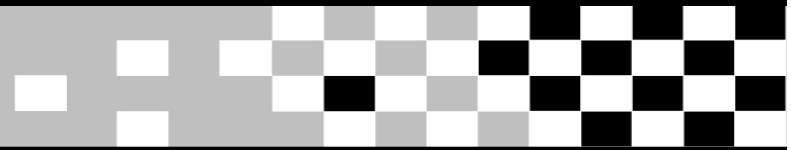

## Rundenliste

Mofa 6.05.2018

Mofa Neuenhaslau 0,535 km

Sprint

06.05.2018 14:00

Rennen (20:00 Zeit) started at 14:18:53

Fahrer	Runden																													
	1	2	3	4	5	6	7	8	9	10	11	12	13	14	15	16	17	18	19	20	21	22	23	24	25	26	27	28	29	30
Dmon-Parts (55)	1	55	55	55	55	55	55	55	55	55	55	55	55	55	55	55	55	21	21	21	21	21	21	21	21	21	21	21	21	21
MRC Galenberg (102)	2	102	21	21	21	21	21	21	21	21	21	21	21	21	21	21	21	55	55	55	55	55	55	55	55	55	55	55	55	55
Moped Garage Racing Team (21)	3	21	57	57	57	57	57	57	57	57	57	57	57	57	57	57	57	57	57	57	57	57	57	57	57	57	57	57	57	57
Dmon-Racing (57)	4	57	102	102	102	102	102	102	102	102	102	47	47	47	47	47	47	47	102	102	47	47	47	47	47	47	47	47	102	
Oberwiemer Deifel (47)	5	47	47	47	47	47	47	47	47	47	47	102	102	102	102	102	102	102	47	47	102	102	102	102	102	102	102	47	47	
DeWalt Racing (38)	6	38	38	38	38	38	38	38	38	38	38	38	38	38	38	38	38	38	38	38	38	38	38	38	38	38	38	38	38	
Werwolf - Racing (27)	7	27	61	61	61	51	51	33	33	33	33	33	33	33	33	33	33	27	27	27	27	27	27	27	27	27	27	27		
Kreidler Kreis (25)	8	25	51	51	51	33	33	51	51	51	51	51	51	51	51	51	27	33	33	33	33	33	33	33	33	33	33	33	33	
Zündfrosch (61)	9	61	33	33	33	666	666	80	80	80	80	40	40	40	40	27	51	51	51	51	51	51	51	51	51	51	51	51	51	
CCM Zwerge (51)	10	51	80	80	666	40	40	40	40	40	80	80	80	80	27	27	666	40	40	40	40	40	40	40	40	40	40	40	40	
Mofarocker (33)	11	33	35	666	40	80	80	666	666	27	27	27	27	27	80	666	40	61	61	61	74	74	74	74	74	74	74	74	74	
Rum-Fahrer (40)	12	40	666	40	80	35	35	35	27	35	35	666	666	666	80	80	74	74	74	61	61	61	61	61	61	61	61	61	61	
Keschteigel (80)	13	80	25	64	64	64	27	27	35	666	666	61	61	61	61	74	74	80	80	80	666	666	666	666	666	666	666	666	666	
Beinhart Racing Team II (64)	14	64	40	25	25	25	25	25	25	25	61	74	74	74	74	61	61	666	666	666	80	35	35	35	35	35	35	35	35	
Die Überspritzen (35)	15	35	64	35	35	27	64	64	64	61	74	35	35	35	35	35	35	35	35	35	80	80	80	80	80	80	80	80	80	
Ketschte Igel 2 (666)	16	666	267	65	27	74	74	74	61	74	25	25	25	25	25	25	25	63	63	63	63	63	63	63	63	63	63	63		
Kreidler Chaos Racing (11)	17	11	65	267	267	267	61	61	74	64	64	64	64	63	63	63	63	63	25	25	25	25	25	25	25	25	25	25	25	
Beinhart Racing Team I (65)	18	65	27	27	74	61	267	267	267	267	267	63	63	64	64	64	64	64	64	64	67	67	11	11	11	11	11	11		
Hard Stöfche (267)	19	267	11	74	14	11	11	63	63	63	63	267	267	267	11	11	11	11	11	11	11	64	11	67	67	67	67	67		
Guraxler Racing 2 (67)	20	67	14	14	11	14	63	11	11	11	11	11	11	11	267	267	67	67	67	67	67	11	64	64	64	64	64	64		
Gillette (14)	21	14	74	11	63	63	14	14	14	14	14	14	14	14	14	67	267	267	267	267	267	267	267	267	267	267	267	267		
Kreidler Old-School (63)	22	63	63	63	67	67	67	67	67	67	67	67	67	67	67	14	14	14	14	14	14	14	14	14	14	14	14	14		
Nuclear Racing Power (74)	23	74	67	67	32	32	32	32	32	32	32	32	32	32	32	32	32	32	32	32	32	32	32	32	32	32	32	32		
Heavy Meddeler (32)	24	32	32	32	65	65	65	65	65	65	65	65	65	65	65	65	65	65	65	65	65	65	65	65	65	65	65	65		
Blue-Smoke-Gang (76)	25	76	76	76	76	76	76	76	76	76	76	76	76	76	76	76	76	76	76	76	76	76	76	76	76	76	76	76		