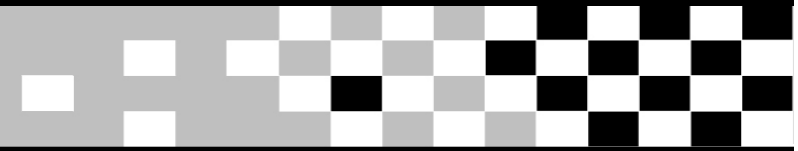

#### 4. 4h Mofarennen MSC Neuenhaslau

Nach Runden sortiert

Mofa 6.05.2018

Mofa Neuenhaslau 0,535 km

Rennen

06.05.2018 14:50

Rennen (40:00 Zeit) started at 15:05:36

Pos.	St.Nr.	Name	Wohnort	Club	Marke	Runden	Gesamtzeit	Abstand	Beste Zeit.	Punkte
9	14	Gillette	Mainz		KTM Bora 25	3	6:42.044	23 Runden	2:11.691	0