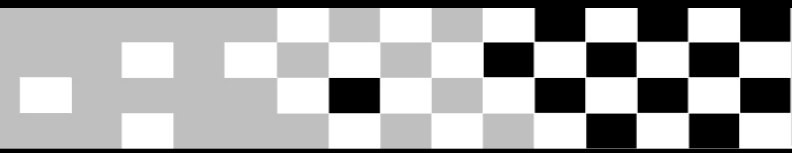

Fahrer	Runden																
	39	40	41	42	43	44	45	46	47	48	49	50	51	52	53	54	55
Moped Garage Racing Team (21)	1	21	21	21	21	21	21	21	21	21	21	21	21	21	21	21	21
Dmon-Parts (55)	2	55	55	55	27	27	27	27	27	27	27	27	27	27	27	27	27
Dmon-Racing (57)	3	27	27	27	55	55	55	55	55	55	55	55	55	55	55	55	55
MRC Galenberg (102)	4	57	57	57	57	57	57	57	57	57	57	57	57	57	57	57	57
Rum-Fahrer (40)	5	47	47	47	47	47	47	47	47	47	47	47	47	47	47	47	47
CCM Zwerge (51)	6	102	102	102	102	102	102	102	102	102	102	102	102	102	102	102	102
DeWalt Racing (38)	7	38	38	38	38	38	38	38	38	38	38	38	38	38	38	38	38
Oberwiemer Deifel (47)	8	40	40	40	40	40	67	67	67	67	67	67	67	67	67	67	67
Guraxler Racing 2 (67)	9	67	67	67	67	67	80	80	80	80	80	80	80	80	80	80	80
Blue-Smoke-Gang (76)	10	80	80	80	80	80	74	74	74	74	74	74	74	74	74	74	74
Ketschte Igel 2 (666)	11	74	74	74	74	74	666	666	666	666	666	666	666	666	666	666	666
Nuclear Racing Power (74)	12	666	666	666	666	666	25	25	25	25	25	25	25	25	25	25	25
Kreidler Chaos Racing (11)	13	25	25	25	25	25	25	25	25	25	25	25	25	25	25	25	25
Heavy Meddeler (32)	14	11	33	33	33	33	33	33	33	33	33	33	33	33	33	33	33
Keschteigel (80)	15	33	11	11	11	11	11	11	11	11	11	11	11	11	11	11	11
Beinhart Racing Team II (64)	16	35	35	35	35	35	35	35	35	35	35	35	35	35	35	35	35
Mofarocker (33)	17	63	63	63	63	63	63	63	63	63	63	63	63	63	63	63	63
Die Überspritzen (35)	18	64	64	64	64	64	64	64	64	64	64	64	64	64	64	64	64
Beinhart Racing Team I (65)	19	32	32	32	32	32	32	32	32	32	32	32	32	32	32	32	32
Kreidler Old-School (63)	20	63	63	63	63	63	63	63	63	63	63	63	63	63	63	63	63
Kreidler Kreis (25)	21	25	25	25	25	25	25	25	25	25	25	25	25	25	25	25	25
Gillette (14)	22	14	14	14	14	14	14	14	14	14	14	14	14	14	14	14	14
Werwolf - Racing (27)	23	27	27	27	27	27	27	27	27	27	27	27	27	27	27	27	27
Hard Stöfche (267)	24	267	267	267	267	267	267	267	267	267	267	267	267	267	267	267	267

Orbits

Zeitnahme: Werner Grimm

W. Grimm er: Alexander Magel

Schiedsrichter: Jürgen Schmidt

Aushanh: _____ Uhr

SDO-SportTiming