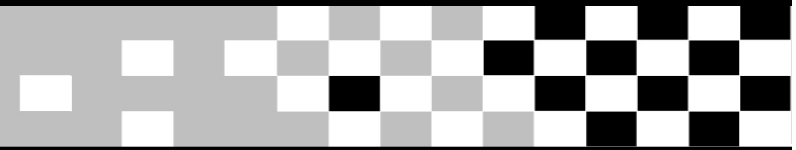

Fahrer	Runden																			
	153	154	155	156	157	158	159	160	161	162	163	164	165	166	167	168	169	170	171	172
Dmon-Parts (55)	1	27	27	27	27	27	27	27	27	27	27	27	27	27	27	27	27	27	27	27
Moped Garage Racing Team (21)	2	51	51	51	51	51	51	51												
Dmon-Racing (57)	3	38	38	38	38	38	38	38												
Werwolf - Racing (27)	4	40	40	40	40	40	40													
MRC Galenberg (102)	5	57	57	57	57	57														
Nuclear Racing Power (74)	6	102	102	102	102															
Kreidler Kreis (25)	7	21	21																	
Rum-Fahrer (40)	8																			
Guraxler Racing 2 (67)	9																			
DeWalt Racing (38)	10																			
Kreidler Old-School (63)	11																			
Die Überspritzen (35)	12																			
Keschteigel (80)	13																			
CCM Zwerge (51)	14																			
Mofarocker (33)	15																			
Beinhart Racing Team II (64)	16																			
Ketschte Igel 2 (666)	17																			
Heavy Meddeler (32)	18																			
Kreidler Chaos Racing (11)	19																			
Gillette (14)	20																			
Beinhart Racing Team I (65)	21																			
Blue-Smoke-Gang (76)	22																			

Orbits

Zeitnahme: Werner Grimm

W. Grimm er: Alexander Magel

Schiedsrichter: Jürgen Schmidt

Aushanh: _____ Uhr

SDO-SportTiming