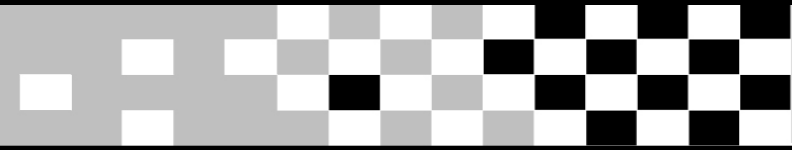

Fahrer	Runden																																								
	115	116	117	118	119	120	121	122	123	124	125	126	127	128	129	130	131	132	133	134	135	136	137	138	139	140	141	142	143	144	145	146	147	148	149	150	151	152			
Dmon-Parts (55)	1	27	27	27	27	27	27	27	27	27	27	27	27	27	27	27	27	27	27	27	27	27	27	27	27	27	27	27	27	27	27	27	27	27	27	27	27	27	27	27	
Moped Garage Racing Team (21)	2	38	38	38	38	38	57	57	57	57	57	57	38	38	38	38	38	38	38	38	38	38	38	38	57	57	57	57	57	57	51	51	51	51	51	51	51	51	51	51	51
Dmon-Racing (57)	3	57	57	57	57	57	38	38	38	38	38	38	57	57	57	57	57	57	57	57	57	57	57	38	38	51	51	51	51	51	40	38	38	38	38	38	38	38	38	38	38
Werwolf - Racing (27)	4	51	51	51	51	51	51	51	51	51	51	51	51	51	51	51	51	51	51	51	51	51	51	51	51	51	40	40	40	40	40	38	40	40	40	40	40	40	40	40	
MRC Galenberg (102)	5	40	40	40	40	40	40	40	40	40	40	40	40	40	40	40	40	40	40	40	40	40	40	40	40	40	40	38	38	38	38	38	38	57	57	57	57	57	57	57	
Nuclear Racing Power (74)	6	102	102	102	102	102	102	102	102	102	102	102	102	102	102	102	102	102	102	102	102	102	102	102	102	102	102	102	102	102	102	102	102	102	102	102	102	102	102	102	102
Kreidler Kreis (25)	7	666	666	666	666	666	666	666	666	666	666	666	666	666	666	666	666	666	666	666	666	666	666	21	21	21	21	21	21	21	21	21	21	21	21	21	21	21	21	21	21
Rum-Fahrer (40)	8	63	63	63	63	63	63	63	63	63	63	21	21	21	21	21	21	21	21	21	21	21	666	666	666	666	666	666	666	666	666	666	666	666	666	666	666	666	666	666	666
Guraxler Racing 2 (67)	9	21	21	21	21	21	21	21	21	21	21	63	63	63	63	63	63	63	63	63	63	63	63	63	63	63	63	63	63	63	63	63	63	63	63	63	63	63	63	63	63
DeWalt Racing (38)	10	32	32	32	32	32	32	32	32	32	32	32	32	32	32	32	32	32	32	32	32	32	32	32	32	32	32	32	32	32	32	32	32	32	32	32	32	32	32	32	32
Kreidler Old-School (63)	11	33	33	33	33	33	33	33	33	33	33	33	33	33	33	33	33	33	33	33	33	33	33	33	33	33	33	33	33	33	33	33	33	33	33	33	33	33	33	33	33
Die Überspritzen (35)	12	67	67	67	67	25	25	25	25	25	25	74	74	74	74	74	74	74	74	74	74	74	74	74	74	74	74	74	74	74	74	74	74	74	74	74	74	74	74	74	74
Keschteigel (80)	13	25	25	25	25	74	74	74	74	74	74	25	25	25	25	25	35	35	35	35	35	35	35	35	35	35	35	35	35	35	35	35	35	35	35	35	35	35	35	35	35
CCM Zwerge (51)	14	35	74	74	74	35	35	35	35	35	35	35	35	35	35	35	25	25	25	25	25	25	25	25	25	25	25	25	25	25	25	25	25	25	25	25	25	25	25	25	25
Mofarocker (33)	15	74	35	35	35	55	55	55	55	55	55	55	55	55	55	55	55	55	55	55	55	55	25	25	25	25	25	25	25	25	25	25	25	25	25	25	25	25	25	25	25
Beinhart Racing Team II (64)	16	55	55	55	55	11	11	11	11	11	11	11	11	11	11	11	11	11	11	11	11	11	11	11	11	11	11	11	11	11	11	11	11	11	11	11	11	11	11	11	11
Ketschte Igel 2 (666)	17	11	11	11	11	14	14	14	14	14	14	14	14	14	14	14	14	14	14	14	14	14	14	14	14	14	14	14	14	14	14	14	14	14	14	14	14	14	14	14	14
Heavy Meddeler (32)	18	14	14	14	14	65	65	65	65	65	65	65	65	65	65	65	65	65	65	65	65	65	65	65	65	65	65	65	65	65	65	65	65	65	65	65	65	65	65	65	65
Kreidler Chaos Racing (11)	19	65	65	65	65	65	65	65	65	65	65	65	65	65	65	65	65	65	65	65	65	65	65	65	65	65	65	65	65	65	65	65	65	65	65	65	65	65	65	65	65
Gillette (14)	20																																								
Beinhart Racing Team I (65)	21																																								
Blue-Smoke-Gang (76)	22																																								

Orbits

Zeitnahme: Werner Grimm
Schiedsrichter: Jürgen Schmidt

W. Grimm er: Alexander Magel

Aushanh: _____ Uhr

SDO-SportTiming