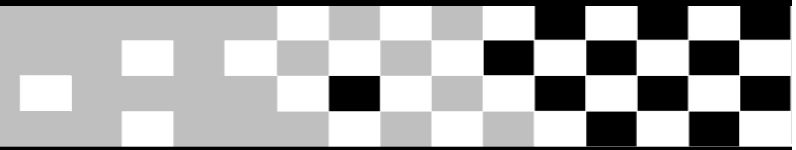

Fahrer	Runden																																					
	39	40	41	42	43	44	45	46	47	48	49	50	51	52	53	54	55	56	57	58	59	60	61	62	63	64	65	66	67	68	69	70	71	72	73	74	75	76
Dmon-Parts (55)	1	27	27	27	27	27	27	27	27	27	27	27	27	27	27	27	27	27	27	27	27	27	27	27	27	27	27	27	27	27	27	27	27	27	27	27	27	27
Moped Garage Racing Team (21)	2	55	55	55	55	55	55	55	55	55	55	55	55	55	55	55	55	55	55	55	55	55	55	55	55	55	55	55	55	38	38	38	38	38	38	38	38	38
Dmon-Racing (57)	3	57	57	57	57	57	57	57	57	57	57	57	38	38	38	38	38	38	38	38	38	38	38	38	38	38	38	38	38	67	67	67	67	67	67	67	67	67
Werwolf - Racing (27)	4	38	38	38	38	38	38	38	38	38	38	38	67	67	67	67	67	67	67	67	67	67	67	67	67	67	67	67	57	57	57	57	57	57	57	57	57	
MRC Galenberg (102)	5	67	67	67	67	67	67	67	67	67	67	67	57	57	57	57	57	57	57	57	57	57	57	57	57	57	57	57	51	51	51	51	51	51	51	51	51	
Nuclear Racing Power (74)	6	51	51	51	51	51	51	40	40	40	40	40	40	40	40	40	40	40	40	40	40	40	40	40	40	40	40	40	51	40	40	40	40	40	40	40	40	
Kreidler Kreis (25)	7	40	40	40	40	40	40	51	51	51	51	51	51	51	51	51	51	51	51	51	51	51	51	51	51	51	51	51	40	21	21	21	21	21	21	21	21	40
Rum-Fahrer (40)	8	33	33	33	33	35	35	35	35	35	35	35	35	35	35	35	35	35	35	35	21	21	21	21	21	21	21	21	21	35	35	35	35	35	35	35	35	35
Guraxler Racing 2 (67)	9	63	63	35	35	33	33	33	21	21	21	21	21	21	21	21	21	21	21	21	35	35	35	35	35	35	35	35	35	666	666	666	666	666	666	666	666	666
DeWalt Racing (38)	10	35	35	63	63	63	21	21	33	33	33	33	33	33	33	32	32	32	32	102	102	102	102	102	102	102	102	666	666	666	102	102	102	102	102	102	102	102
Kreidler Old-School (63)	11	21	21	21	21	21	63	63	63	63	666	666	666	666	666	666	102	102	102	666	666	666	666	666	666	666	666	102	102	102	74	74	74	74	74	74	63	63
Die Überspritzen (35)	12	74	74	74	74	74	666	666	666	666	63	74	74	74	74	32	74	666	666	666	32	74	74	74	74	74	74	74	74	63	63	63	63	63	63	63	63	32
Keschteigel (80)	13	666	666	666	666	666	74	74	74	74	74	63	63	32	32	74	102	74	74	74	63	63	63	63	63	63	63	63	63	32	32	32	32	32	32	32	32	32
CCM Zwerge (51)	14	32	32	32	32	32	32	32	32	32	32	32	102	102	102	63	63	63	63	63	63	32	32	32	32	32	32	32	32	25	25	25	25	25	25	25	25	33
Mofarocker (33)	15	102	102	102	102	102	102	102	102	102	102	102	63	63	63	25	25	25	25	25	25	25	25	25	25	25	25	25	25	33	33	33	33	33	33	33	33	25
Beinhart Racing Team II (64)	16	25	25	25	25	25	25	25	25	25	25	25	25	25	25	25	33	33	33	33	33	33	33	33	33	33	33	33	33	11	11	11	11	11	11	11	11	11
Ketschte Igel 2 (666)	17	64	64	11	11	11	11	11	11	11	11	11	11	11	11	11	11	11	11	11	11	11	11	11	11	11	11	11	11	14	14	14	14	14	14	14	14	14
Heavy Meddeler (32)	18	11	11	64	64	14	14	14	14	14	14	14	14	14	14	14	14	14	14	14	14	14	14	14	14	14	14	14	65	65	65	65	65	65	65	65	65	
Kreidler Chaos Racing (11)	19	14	14	14	14	65	65	65	65	65	65	65	65	65	65	65	65	65	65	65	65	65	65	65	65	65	65	65	65	55	55	55	55	55	55	55	55	65
Gillette (14)	20	65	65	65	65	76	76	76	76	76	76	76	76	76	76	76	76	76	76	76	76	76	76	76	76	76	76	76	76	76	76	76	76	76	76	76	76	
Beinhart Racing Team I (65)	21	76	76	76	76	64	64	64	64	64	64	64	64	64	64	64	64	64	64	64	64	64	64	64	64	64	64	64	64	64	64	64	64	64	64	64	64	64
Blue-Smoke-Gang (76)	22																																					

Orbits

Zeitnahme: Werner Grimm
Schiedsrichter: Jürgen Schmidt

*W. Grimm*er: Alexander Magel

Aushanh: _____ Uhr

SDO-SportTiming