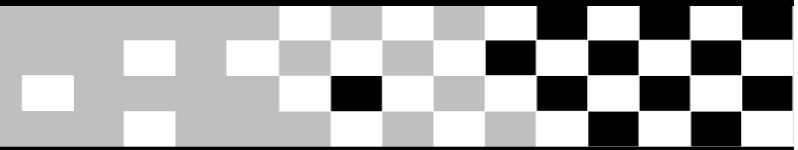

4. 4h Mofarennen MSC Neuenhaslau

Rundenliste

Mofa 6.05.2018

Mofa Neuenhaslau 0,535 km

Marathon

06.05.2018 15:45

Rennen (2:00:00 Zeit) started at 16:19:07

Fahrer	Runden																																									
	1	2	3	4	5	6	7	8	9	10	11	12	13	14	15	16	17	18	19	20	21	22	23	24	25	26	27	28	29	30	31	32	33	34	35	36	37	38				
Dmon-Parts (55)	1	55	55	55	21	55	55	27	27	27	27	27	27	27	27	27	27	27	27	27	27	27	27	27	27	27	27	27	27	27	27	27	27	27	27	27	27	27				
Moped Garage Racing Team (21)	2	21	21	21	27	27	27	55	55	55	55	55	55	55	55	55	55	55	55	55	55	55	55	55	55	55	55	55	55	55	55	55	55	55	55	55	55	55				
Dmon-Racing (57)	3	57	27	27	55	57	57	57	57	57	57	57	57	57	21	57	57	57	57	57	57	57	57	57	57	57	57	57	57	57	57	57	57	57	57	57	57	57				
Werwolf - Racing (27)	4	27	57	57	57	21	21	21	102	102	102	21	21	21	21	57	21	21	21	102	102	102	102	102	102	102	102	102	102	102	102	102	102	102	102	102	102	102				
MRC Galenberg (102)	5	102	102	102	102	102	102	67	21	21	102	102	102	102	102	102	102	102	102	67	67	67	67	67	67	21	21	21	21	38	38	38	67	67	67	67	67	67				
Nuclear Racing Power (74)	6	74	25	67	67	67	67	21	67	67	67	67	67	67	67	67	67	67	67	38	38	38	38	21	38	38	38	38	67	67	67	63	51	51	51	51	51	51				
Kreidler Kreis (25)	7	25	74	74	38	38	38	38	38	38	38	38	38	38	38	38	38	38	38	21	21	21	21	38	67	67	67	67	40	40	63	40	40	40	40	40	40	40				
Rum-Fahrer (40)	8	40	40	38	74	63	63	40	40	40	40	40	40	40	40	40	40	40	40	40	40	40	40	40	40	40	40	40	40	63	63	40	51	63	63	63	33	33	33			
Guraxler Racing 2 (67)	9	67	67	25	63	40	40	63	63	63	63	63	63	63	63	63	63	63	63	63	63	63	63	63	63	63	63	63	51	51	51	33	33	33	33	33	33	33	63			
DeWalt Racing (38)	10	38	38	63	40	80	80	80	33	33	33	33	33	33	33	33	33	33	33	33	33	33	33	33	33	33	33	33	51	33	33	33	102	102	21	21	35	35	35			
Kreidler Old-School (63)	11	63	63	40	25	33	33	33	51	51	51	51	51	51	51	51	51	51	51	51	51	51	51	51	51	51	51	33	21	21	21	21	21	35	35	21	21	21	21			
Die Überspritzen (35)	12	35	35	33	33	74	74	51	74	74	74	74	35	35	35	35	35	35	35	35	35	35	35	35	35	35	35	35	35	35	35	35	35	35	35	35	666	666	74	74		
Keschteigel (80)	13	80	80	80	80	51	51	74	25	35	25	35	74	74	74	74	74	74	74	74	74	74	74	74	74	666	666	74	666	666	666	666	666	666	666	666	666	74	74	666	666	
CCM Zwerge (51)	14	51	33	51	51	25	25	25	35	25	35	666	666	666	25	25	25	666	666	666	666	666	666	666	666	666	74	74	666	74	74	74	74	74	74	74	32	32	32	32		
Mofarocker (33)	15	33	51	35	32	666	32	32	666	666	666	25	25	25	666	666	666	25	25	25	25	25	25	25	25	25	25	25	25	25	25	25	25	25	25	25	25	25	102	102	102	102
Beinhart Racing Team II (64)	16	64	666	32	666	32	666	666	32	32	32	32	32	32	32	32	32	32	32	32	32	32	32	32	32	25	25	25	25	25	25	25	25	25	25	25	25	25	25	25	25	25
Ketschte Igel 2 (666)	17	666	32	666	35	35	35	35	64	64	64	64	64	64	64	64	64	64	64	64	64	64	64	64	64	64	64	64	64	64	64	64	64	64	64	64	64	64	64	64	64	
Heavy Meddeler (32)	18	32	64	64	64	64	64	64	11	11	11	11	11	11	11	11	11	11	11	11	11	11	11	11	11	11	11	11	11	11	11	11	11	11	11	11	11	11	11	11	11	11
Kreidler Chaos Racing (11)	19	11	11	11	11	11	11	11	14	14	14	14	14	14	14	14	14	14	14	14	14	14	14	14	14	14	14	14	14	14	14	14	14	14	14	14	14	14	14	14	14	
Gillette (14)	20	14	14	14	14	14	14	14	65	65	65	65	65	65	65	65	65	65	65	65	65	65	65	65	65	65	65	65	65	65	65	65	65	65	65	65	65	65	65	65	65	65
Beinhart Racing Team I (65)	21	65	65	65	65	65	65	80	80	80	80	80	80	80	80	80	80	80	80	80	80	80	80	80	80	80	80	80	80	80	80	80	80	80	80	80	80	80	80	80	80	80
Blue-Smoke-Gang (76)	22	76	76	76	76	76	76	76	76	76	76	76	76	76	76	76	76	76	76	76	76	76	76	76	76	76	76	76	76	76	76	76	76	76	76	76	76	76	76	76	76	