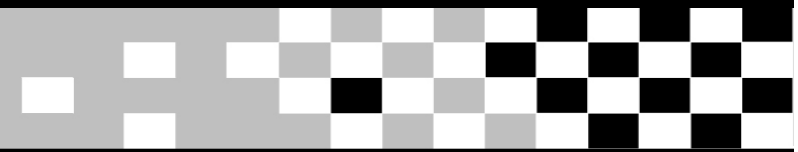

## Nach bester Rundenzeit sortiert

[2] OPEN

Anneau du Rhin 3,700 km

WARM UP / OPEN

25.09.2016 11:15

Training (15:00 Zeit) started at 11:30:32

Pos.	St.Nr.	Name	Club	Klasse	Fahrzeug	Typ	ccm	Runden	Beste Zeit.	Diff.	In Runde
1	493	Vivien FABY	MC DU RIED	OPEN	Suzuki	GSXR	600	5	1:27.154		3
2	409	Gaetan JARDIN	Passion Vitesse	OPEN	Kawasaki	Z800	800	7	1:36.194	9.040	5
3	406	Anthony DREYER	PASSION VITESSE	OPEN	MV AGUSTA	RIVALE	800	4	1:37.853	10.699	2
4	488	Florian SCHNEIDER	passion vitesse	OPEN	Suzuki	GSR	600	4	1:38.653	11.499	3
5	471	david Klein		OPEN	KTM	Superduke	990	7	1:38.908	11.754	3
6	411	jerome krebs	Passion vitesse	OPEN	Honda	Rs	250	5	1:39.042	11.888	4
7	412	Fabrice BLANCHE	CMPN	OPEN	kawasaki	er6n	650	8	1:40.469	13.315	5
8	499	thibaud schmidt		OPEN	Suzuki	svs 650	650	6	1:41.679	14.525	4
9	472	Thierry Sperissen		OPEN	KTM	Superduke	990	7	1:41.813	14.659	5
10	469	Oliver LANE		OPEN	Yamaha	R6	600	6	1:42.232	15.078	5
11	468	Aurélien BRUNN		OPEN	Kawasaki	Er6	650	7	1:42.740	15.586	5
12	77	Thierry MERTZ		OPEN	Suzuki	GSXR	750	6	1:43.726	16.572	5
13	523	Pascal Wintenberger	Passion Vitesse	OPEN	KAWASAKI	ZXR J 91	750	7	1:44.059	16.905	3
14	17	Franky heitz		OPEN	Honda	NC30	400	6	1:44.137	16.983	4
15	407	Didier LAMBERT		OPEN	Triumph	Daytona R 1	675	6	1:44.446	17.292	5
16	67	Jaan Francois BASSINOT	Passion Vitesse	OPEN	Kawasaki	ZX6R	600	7	1:44.612	17.458	4
17	441	Samuel BRENDEL	Passion Vitesse	OPEN	Moriwaki	MD250H	250	6	1:44.992	17.838	5
18	430	GUILLAUME GRIFFON	Passion Vitesse	OPEN	Suzuki	SV 650	650	6	1:45.202	18.048	5
19	410	Fabien stoessel		OPEN	triumph	street triple r	675	4	1:45.206	18.052	3
20	495	Geoffrey Schuster	passion vitesse	OPEN	Suzuki	Svs	650	6	1:45.469	18.315	6
21	33	Michel Dumortier	passion vitesse	OPEN	suzuki	SVS	650	5	1:45.764	18.610	4
22	470	Michael Mura	Passion Vitesse	OPEN	HONDA	Hornet	600	7	1:46.285	19.131	5
23	434	Dominique FASSEL	Passion Vitesse	OPEN	YAMAHA	MT 09	847	5	1:47.362	20.208	4
24	422	Edith Ehret	C0943 VALLEE DE LA	OPEN	suzuki	gsxr	750	7	1:48.345	21.191	5
25	477	gael meal	Passion vitesse	OPEN	Yamaha	FZ8	800	5	1:49.164	22.010	4
26	74	Pascal grunenwald	passion vitesse	OPEN	kawasaki	zxr 400	400	4	1:49.231	22.077	3
27	415	Dominique CARUSO		OPEN	YAMAHA	YZF 93	750	6	1:50.371	23.217	5