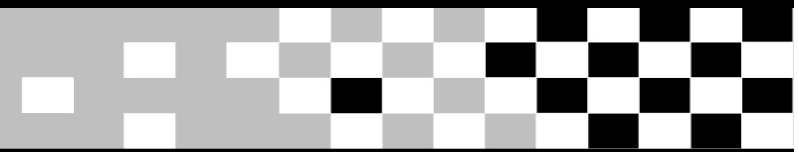

11ème Trophée de l'Anneau du Rhin

Nach bester Rundenzeit sortiert

[2] OPEN

Anneau du Rhin 3,700 km

Qualif. 2 OPEN

24.09.2016 16:00

Qualifikation (20:00 Zeit) started at 16:06:50

Pos.	St.Nr.	Name	Club	Klasse	Fahrzeug	Typ	ccm	Runden	Beste Zeit.	Diff.	In Runde
1	409	Gaetan JARDIN	Passion Vitesse	OPEN-R	Kawasaki	Z800	800	13	1:34.610		13
2	411	jerome krebs	Passion vitesse	OPEN-V	Honda	Rs	250	11	1:35.116	0.506	10
3	406	Anthony DREYER	PASSION VITESSE	OPEN-R	MV AGUSTA	RIVALE	800	6	1:35.879	1.269	1
4	77	Thierry MERTZ		OPEN-V	Suzuki	GSXR	750	11	1:37.124	2.514	5
5	499	thibaud schmidt		OPEN-R	Suzuki	svs 650	650	13	1:37.615	3.005	12
6	468	Aurélien BRUNN		OPEN-R	Kawasaki	Er6	650	13	1:37.837	3.227	6
7	410	Fabien stoessel		OPEN-R	triumph	street triple r	675	10	1:38.318	3.708	5
8	493	Vivien FABY	MC DU RIED	OPEN-V	Suzuki	GSXR	600	11	1:38.337	3.727	9
9	471	david Klein		OPEN-R	KTM	Superduke	990	3	1:39.104	4.494	2
10	412	Fabrice BLANCHE	CMPN	OPEN-R	kawasaki	er6n	650	12	1:39.697	5.087	9
11	472	Thierry Sperissen		OPEN-R	KTM	Superduke	990	11	1:39.723	5.113	8
12	469	Oliver LANE		OPEN-V	Yamaha	R6	600	11	1:39.876	5.266	11
13	67	Jaan Francois BASSINOT	Passion Vitesse	OPEN-V	Kawasaki	ZX6R	600	12	1:40.051	5.441	3
14	477	gael meal	Passion vitesse	OPEN-R	Yamaha	FZ8	800	11	1:41.810	7.200	11
15	33	Michel Dumortier	passion vitesse	OPEN-R	suzuki	SVS	650	10	1:42.581	7.971	10
16	441	Samuel BRENDEL	Passion Vitesse	OPEN-V	Moriwaki	MD250H	250	12	1:42.626	8.016	10
17	495	Geoffrey Schuster	passion vitesse	OPEN-R	Suzuki	Svs	650	11	1:42.847	8.237	5
18	430	GUILLAUME GRIFFON	Passion Vitesse	OPEN-R	Suzuki	SV 650	650	11	1:43.237	8.627	9
19	474	Xavier Grunenwald		OPEN-V	Kawasaki	ZXR 400	400	6	1:44.241	9.631	5
20	426	Serge hamm	team supermotard 67	OPEN-V	honda	rs 250	250	9	1:44.565	9.955	7
21	422	Edith Ehret	C0943 VALLEE DE LA	OPEN-V	suzuki	gsxr	750	12	1:44.600	9.990	3
22	470	Michael Mura	Passion Vitesse	OPEN-R	HONDA	Hornet	600	11	1:45.217	10.607	6
23	434	Dominique FASSEL	Passion Vitesse	OPEN-R	YAMAHA	MT 09	847	10	1:45.438	10.828	8
24	415	Dominique CARUSO		OPEN-V	YAMAHA	YZF 93	750	11	1:47.826	13.216	7
25	69	Jérémy GOETTER		OPEN-R	Honda	Honet 200	600	7	1:50.003	15.393	7
26	17	Franky heitz		OPEN-V	Honda	NC30	400				0
27	74	Pascal grunenwald	passion vitesse	OPEN-V	kawasaki	zxr 400	400				0