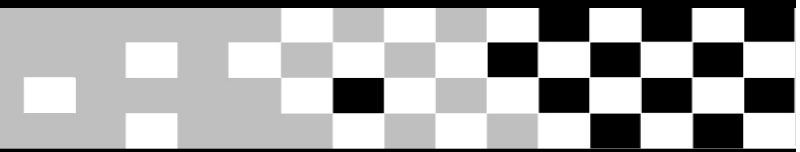

11ème Trophée de l'Anneau du Rhin

Nach bester Rundenzeit sortiert

[2] OPEN

Anneau du Rhin 3,700 km

ESSAI LIBRE OPEN

24.09.2016 10:15

Training (20:00 Zeit) started at 10:37:01

Pos.	St.Nr.	Name	Club	Klasse	Fahrzeug	Typ	ccm	Runden	Beste Zeit.	Diff.	In Runde
1	409	Gaetan JARDIN	Passion Vitesse	OPEN-R	Kawasaki	Z800	800	10	1:35.874		8
2	406	Anthony DREYER	PASSION VITESSE	OPEN-R	MV AGUSTA	RIVALE	800	5	1:37.057	1.183	3
3	411	jerome krebs	Passion vitesse	OPEN-V	Honda	Rs	250	9	1:38.323	2.449	5
4	471	david Klein		OPEN-R	KTM	Superduke	990	7	1:39.736	3.862	6
5	499	thibaud schmidt		OPEN-R	Suzuki	svs 650	650	8	1:39.987	4.113	6
6	412	Fabrice BLANCHE	CMPN	OPEN-R	kawasaki	er6n	650	10	1:40.079	4.205	8
7	488	Florian SCHNEIDER	passion vitesse	OPEN-R	Suzuki	GSR	600	8	1:40.210	4.336	7
8	493	Vivien FABY	MC DU RIED	OPEN-V	Suzuki	GSXR	600	8	1:40.381	4.507	7
9	468	Aurélien BRUNN		OPEN-R	Kawasaki	Er6	650	9	1:40.553	4.679	6
10	410	Fabien stoessel		OPEN-R	triumph	street triple r	675	8	1:40.669	4.795	5
11	77	Thierry MERTZ		OPEN-V	Suzuki	GSXR	750	8	1:40.717	4.843	7
12	407	Didier LAMBERT		OPEN-V	Triumph	Daytona R 1	675	8	1:40.912	5.038	6
13	523	Pascal Wintenberger	Passion Vitesse	OPEN-R	KAWASAKI	ZXR J 91	750	7	1:42.076	6.202	6
14	74	Pascal grunenwald	passion vitesse	OPEN-V	kawasaki	zxr 400	400	8	1:42.782	6.908	7
15	33	Michel Dumortier	passion vitesse	OPEN-R	suzuki	SVS	650	9	1:42.908	7.034	8
16	477	gael meal	Passion vitesse	OPEN-R	Yamaha	FZ8	800	7	1:43.019	7.145	5
17	474	Xavier Grunenwald		OPEN-V	Kawasaki	ZXR 400	400	8	1:43.402	7.528	7
18	472	Thierry Sperissen		OPEN-R	KTM	Superduke	990	7	1:44.007	8.133	7
19	17	Franky heitz		OPEN-V	Honda	NC30	400	9	1:44.084	8.210	9
20	469	Oliver LANE		OPEN-V	Yamaha	R6	600	5	1:44.513	8.639	4
21	430	GUILLAUME GRIFFON	Passion Vitesse	OPEN-R	Suzuki	SV 650	650	9	1:44.830	8.956	8
22	67	Jaen Francois BASSINOT	Passion Vitesse	OPEN-V	Kawasaki	ZX6R	600	9	1:46.202	10.328	3
23	422	Edith Ehret	C0943 VALLEE DE LA	OPEN-V	suzuki	gsxr	750	8	1:46.640	10.766	7
24	495	Geoffrey Schuster	passion vitesse	OPEN-R	Suzuki	Svs	650	8	1:47.020	11.146	7
25	441	Samuel BRENDEL	Passion Vitesse	OPEN-V	Moriwaki	MD250H	250	9	1:47.446	11.572	8
26	426	Serge hamm	team supermotard 67	OPEN-V	honda	rs 250	250	5	1:47.507	11.633	4
27	470	Michael Mura	Passion Vitesse	OPEN-R	HONDA	Hornet	600	8	1:49.486	13.612	7