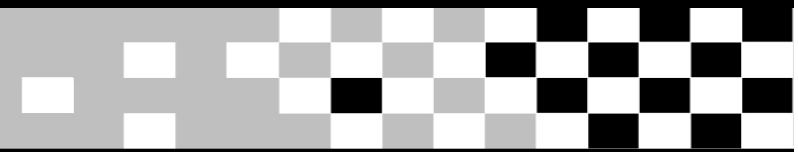

11ème Trophée de l'Anneau du Rhin

Nach bester Rundenzeit sortiert

[2] OPEN

Anneau du Rhin 3,700 km

ESSAI LIBRE OPEN

24.09.2016 10:15

Training (20:00 Zeit) started at 10:37:01

Pos.	St.Nr.	Name	Club	Klasse	Fahrzeug	Typ	ccm	Runden	Beste Zeit.	Diff.	In Runde
28	434	Dominique FASSEL	Passion Vitesse	OPEN-R	YAMAHA	MT 09	847	2	1:49.588	13.714	1
29	415	Dominique CARUSO		OPEN-V	YAMAHA	YZF 93	750	8	1:51.359	15.485	8
30	69	Jérémy GOETTER		OPEN-R	Honda	Honet 200	600	8	1:53.314	17.440	6