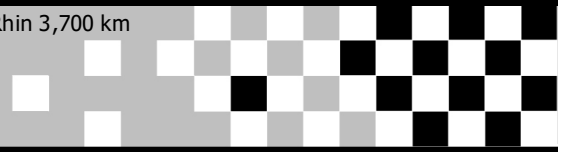

11ème Trophée de l'Anneau du Rhin

[1] VITESSE MOTO ANCIENNE

Anneau du Rhin 3,700 km

Qualifikation 1 + 2

Pos.	St.Nr.	Name	1. Beste Zeit.	R2. Beste Zeit.	Gesamtbestzeit
1	99	Pascal ETTTEL	1:38.204	1:39.231	1:38.204
2	68	Gilles UNVERZAGT	1:38.465	1:38.255	1:38.255
3	42	Cyrille Rousselle	1:38.703	1:38.776	1:38.703
4	277	julien harant	1:41.994	1:40.218	1:40.218
5	505	Bertrand GIEGEL	1:40.444	1:41.747	1:40.444
6	501	gilles saltzmann	1:41.230	1:40.698	1:40.698
7	67	Christian PACLET	1:41.066	1:42.471	1:41.066
8	137	Daniel Griffe	1:41.310	1:42.655	1:41.310
9	523	Pascal Wintenberger	1:41.344	1:41.464	1:41.344
10	502	anthony hilpipre	1:48.766	1:41.774	1:41.774
11	17	Franky heitz	1:42.515		1:42.515
12	33	Michel Dumortier	1:44.284	1:43.424	1:43.424
13	66	Jordan ROHR	1:43.498	1:53.449	1:43.498
14	41	Richard WEBER	1:43.517	1:44.167	1:43.517
15	76	Sylvain ECK	1:43.960	1:43.831	1:43.831
16	24	Thierry DOMMANGET	1:44.312	1:45.013	1:44.312
17	562	Jean - Pierre MUTZIG		1:44.506	1:44.506
18	64	Fred FONT	1:44.658	1:48.541	1:44.658
19	271	Olivier DELAGNEAU	1:44.845	1:46.580	1:44.845
20	577	Luc LIEBIS	1:45.036	1:45.338	1:45.036
21	120	Lionel JONCOUR	1:46.206	1:45.057	1:45.057
22	39	André LAMY	1:45.232	1:46.289	1:45.232
23	681	Jacques UNVERZAGT	1:45.919	1:46.630	1:45.919
24	65	Pierre Dimbleval	1:46.214	1:46.633	1:46.214
25	7	Jean Armel LE FLOCH	1:46.492	1:47.496	1:46.492
26	74	Pascal grunenwald	1:47.042		1:47.042
27	4	gil begny		1:47.794	1:47.794
28	47	Fabrice Hubrecht	1:49.059	1:48.146	1:48.146
29	44	Claude Bernuzzi	1:49.287	1:51.482	1:49.287
30	517	Christophe Charrier		1:49.513	1:49.513
31	568	Jean--?Claude BUBENDORF	1:49.974	1:50.820	1:49.974
32	506	david rubis	1:50.038	1:51.268	1:50.038
33	32	Fred Meyer	1:55.736	1:58.250	1:55.736
34	45	Michel Pascal		1:57.258	1:57.258
35	6	Dominique CARUSO	1:58.822	1:58.662	1:58.662
36	63	Pascal le Roux	2:00.326	2:01.830	2:00.326
37	515	Jan-Marc GRAFF	2:01.229	2:02.741	2:01.229
38	512	Serge HAMM	2:12.562	2:02.682	2:02.682
39	27	patrick WILL	2:07.892	2:04.785	2:04.785