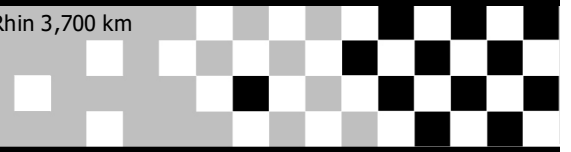

Pos.	St.Nr.	Name	1. Beste Zeit.	R2. Beste Zeit.	Gesamtbestzeit
40	126	Phil JARDOT	2:09.363	2:08.591	2:08.591
41	29	claude schwartz		2:09.935	2:09.935
42	585	Maxime SCHAEFFER