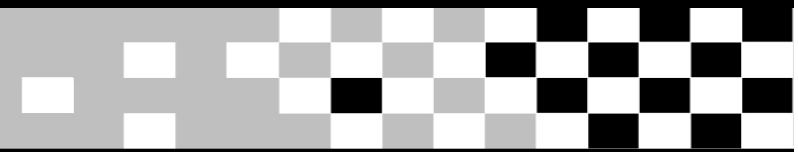

11ème Trophée de l'Anneau du Rhin

Nach bester Rundenzeit sortiert

[1] VITESSE MOTO ANCIENNE

Anneau du Rhin 3,700 km

Qualif 1 - VITESSE MOTO ANCIENNE

24.09.2016 12:20

Qualifikation (20:00 Zeit) started at 12:24:58

Pos.	St.Nr.	Name	Club	Klasse	Fahrzeug	Typ	ccm	Runden	Beste Zeit.	Diff.	In Runde
28	568	Jean--?Claude BUBENDORF		PC-500	KAWASAKI	KR1 s	250	11	1:49.974	11.770	8
29	506	david rubis	passion vitesse	C+500	moto guzzi	850 le mans 3	850	11	1:50.038	11.834	9
30	32	Fred Meyer		C-500	yamaha	TZ	350	5	1:55.736	17.532	4
31	6	Dominique CARUSO		C-500	Honda	CB	400	10	1:58.822	20.618	9
32	63	Pascal le Roux		PC+500	Bimota	YB9	600	7	2:00.326	22.122	6
33	515	Jan-Marc GRAFF	Passion Vitesse	C+500	Ducati	900SS	900	10	2:01.229	23.025	3
34	27	patrick WILL		C-500	Yamaha	RDLC	350	4	2:07.892	29.688	2
35	126	Phil JARDOT	Passion Vitesse	C-500	Kawasaki	GPz 400	500	5	2:09.363	31.159	2
36	512	Serge HAMM	SM67	PC-500	honda	nc30	400	2	2:12.562	34.358	1