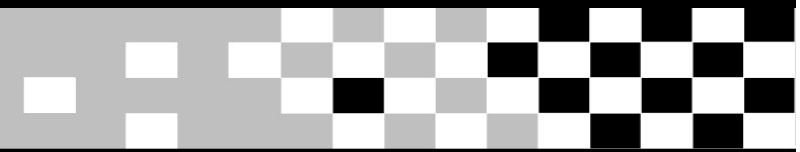

11ème Trophée de l'Anneau du Rhin

Nach bester Rundenzeit sortiert

[2] OPEN

Anneau du Rhin 3,700 km

Qualif. 1 OPEN

24.09.2016 14:55

Qualifikation (20:00 Zeit) started at 14:56:10

Pos.	St.Nr.	Name	Club	Klasse	Fahrzeug	Typ	ccm	Runden	Beste Zeit.	Diff.	In Runde
1	409	Gaetan JARDIN	Passion Vitesse	OPEN-R	Kawasaki	Z800	800	13	1:34.201		12
2	411	jerome krebs	Passion vitesse	OPEN-V	Honda	Rs	250	12	1:36.243	2.042	4
3	406	Anthony DREYER	PASSION VITESSE	OPEN-R	MV AGUSTA	RIVALE	800	6	1:36.243	2.042	5
4	410	Fabien stoessel		OPEN-R	triumph	street triple r	675	10	1:37.372	3.171	7
5	77	Thierry MERTZ		OPEN-V	Suzuki	GSXR	750	11	1:37.767	3.566	10
6	468	Aurélien BRUNN		OPEN-R	Kawasaki	Er6	650	11	1:38.132	3.931	10
7	471	david Klein		OPEN-R	KTM	Superduke	990	8	1:38.233	4.032	5
8	407	Didier LAMBERT		OPEN-V	Triumph	Daytona R 1	675	11	1:38.367	4.166	11
9	499	thibaud schmidt		OPEN-R	Suzuki	svs 650	650	10	1:38.724	4.523	6
10	488	Florian SCHNEIDER	passion vitesse	OPEN-R	Suzuki	GSR	600	11	1:39.474	5.273	10
11	469	Oliver LANE		OPEN-V	Yamaha	R6	600	11	1:39.521	5.320	7
12	493	Vivien FABY	MC DU RIED	OPEN-V	Suzuki	GSXR	600	10	1:39.673	5.472	6
13	412	Fabrice BLANCHE	CMPN	OPEN-R	kawasaki	er6n	650	8	1:40.144	5.943	7
14	523	Pascal Wintenberger	Passion Vitesse	OPEN-R	KAWASAKI	ZXR J 91	750	5	1:40.562	6.361	2
15	472	Thierry Sperissen		OPEN-R	KTM	Superduke	990	10	1:41.068	6.867	4
16	67	Jaan Francois BASSINOT	Passion Vitesse	OPEN-V	Kawasaki	ZX6R	600	12	1:41.141	6.940	9
17	422	Edith Ehret	C0943 VALLEE DE LA	OPEN-V	suzuki	gsxr	750	11	1:41.672	7.471	9
18	17	Franky heitz		OPEN-V	Honda	NC30	400	10	1:41.844	7.643	9
19	430	GUILLAUME GRIFFON	Passion Vitesse	OPEN-R	Suzuki	SV 650	650	11	1:42.786	8.585	9
20	33	Michel Dumortier	passion vitesse	OPEN-R	suzuki	SVS	650	8	1:42.867	8.666	7
21	477	gael meal	Passion vitesse	OPEN-R	Yamaha	FZ8	800	11	1:42.901	8.700	6
22	441	Samuel BRENDEL	Passion Vitesse	OPEN-V	Moriwaki	MD250H	250	11	1:43.078	8.877	8
23	495	Geoffrey Schuster	passion vitesse	OPEN-R	Suzuki	Svs	650	11	1:43.533	9.332	5
24	74	Pascal grunenwald	passion vitesse	OPEN-V	kawasaki	zxr 400	400	6	1:44.137	9.936	4
25	474	Xavier Grunenwald		OPEN-V	Kawasaki	ZXR 400	400	7	1:44.282	10.081	6
26	434	Dominique FASSEL	Passion Vitesse	OPEN-R	YAMAHA	MT 09	847	9	1:45.005	10.804	5
27	426	Serge hamm	team supermotard	67 OPEN-V	honda	rs 250	250	7	1:45.265	11.064	6