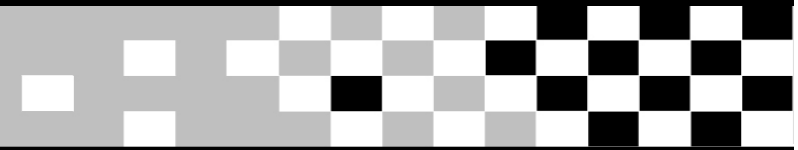

11ème Trophée de l'Anneau du Rhin

Nach bester Rundenzeit sortiert

[2] OPEN

Anneau du Rhin 3,700 km

Qualif. 1 OPEN

24.09.2016 14:55

Qualifikation (20:00 Zeit) started at 14:56:10

Pos.	St.Nr.	Name	Club	Klasse	Fahrzeug	Typ	ccm	Runden	Beste Zeit.	Diff.	In Runde
28	470	Michael Mura	Passion Vitesse	OPEN-R	HONDA	Hornet	600	10	1:46.363	12.162	2
29	415	Dominique CARUSO		OPEN-V	YAMAHA	YZF 93	750	9	1:50.144	15.943	9
30	69	Jérémy GOETTER		OPEN-R	Honda	Honet 200	600	8	1:50.836	16.635	3