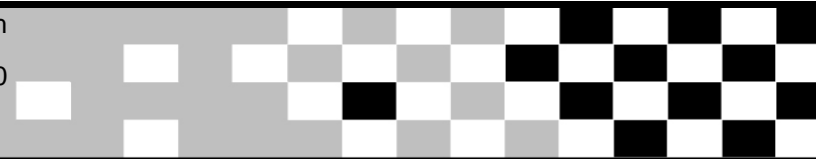

ADAC Nordbayern MX Cup Mühlhausen
Nach Runden sortiert

CS Kl. MX 3/1 und MX 3/2

MX Mühlhausen 1,500 Km

Wertungslauf 1

30.07.2016 14:30

Rennen (15:00 und 2 Runden) started at 14:32:44

Pos.	St.Nr.	Name	Wohnort	Bewerber/Team	Motorrad	Typ	Rnd.	Gesamtzeit	Diff.	Beste Zeit.	Pkt
MX 3/1											
1	169*	Fabian Bauersachs					11	20:30.593		1:52.455	25
2	151	Jens Schreiber	Wiesenthau	TM Racing Germany - MSC Fränkische Schweiz	TM Racing	250 ccm	11	21:02.632	32.039	1:56.616	22
3	102	Markus Sebald	Lauf		KTM	349 ccm	11	21:17.808	47.215	1:58.201	20
4	176	Roland Fiegl	Pyrbaum	MSC Höchstädt e.V.	Honda	449 ccm	11	21:20.642	50.049	2:00.065	18
5	68	Marcus Reichel	Schnaittach	MC Frankenjura e.V.	Yamaha	449 ccm	10	20:40.284	1 Runde	2:05.604	16
6	33	Thomas Popp	Hirschaid	Offroadzentrale / MC Mühlhausen	KTM	350	10	21:11.505	1 Runde	2:06.917	15
7	1*	Rainer Voith	Thiersheim	MSC Höchstädt	GASGAS	299 ccm	10	22:10.139	1 Runde	2:17.411	14
8	101	Robert Wallschläger	Veitsbronn		Suzuki	250 ccm	10	22:10.961	1 Runde	2:07.888	13
MX 3/2											
1	6	Uwe Kerschbaum	Neustadt/Aisch		Yamaha	250 ccm	11	21:06.360		1:55.707	25
2	11	Peter Schreiner	Bamberg				11	21:13.417	7.057	1:58.304	22
3	81	Ingo Clarner	Eckental		Yamaha	449 ccm	11	21:16.313	9.953	1:58.904	20
4	87	Holger Kalinowsky	Rohr		Suzuki	449 ccm	11	21:26.209	19.849	1:59.524	18
5	8	Martin Seufferlein	Burgbernheim		Honda	450 ccm	11	21:36.687	30.327	1:56.741	16
6	21	Thomas Rotermundt	Nürnberg		Honda	450 ccm	11	22:03.644	57.284	1:59.955	15
7	22	Stefan Zengerling	Coburg		KTM	350 ccm	11	22:16.276	1:09.916	2:00.627	14
8	2*	Gerhard Wieß					11	22:38.418	1:32.058	2:05.902	13
9	88	Klaus Kurzer	Igensdorf		Yamaha	450 ccm	10	20:56.303	1 Runde	2:06.334	12
10	7	Jörg Oehler	Cadolzburg		KTM	350 ccm	10	21:29.917	1 Runde	2:09.846	11
11	16*	Werner Heberlein	Bamberg	MMC Schweinfurth	Honda	125	10	21:31.835	1 Runde	2:12.839	10
12	69	Georg Christgau	Fürth		Kawasaki	450 ccm	9	20:54.046	2 Runden	2:22.948	9
13	82*	Karlheinz Möser	Dhlau	MC Tauperlitz	Husqvarna	350 ccm	9	21:03.590	2 Runden	2:19.450	8
14	76	Horst Mirwald	Pommelsbrunn		Yamaha	249 ccm	9	21:04.754	2 Runden	2:24.177	7
15	60	Wolfgang Burkholz	Burgbernheim		Yamaha	250 ccm	9	21:08.108	2 Runden	2:25.016	6
16	43*	Roland Heerdegen	Konradsreuth	MC Taupperlitz	Kawasaki	450 ccm	9	21:09.220	2 Runden	2:25.448	5
17	84	Manfred Leidel	Leinburg		Yamaha	250 ccm	9	21:10.997	2 Runden	2:24.505	4
18	165	Stefan Windrich	Scheinfeld		Honda	449 ccm	9	22:24.784	2 Runden	2:25.095	3