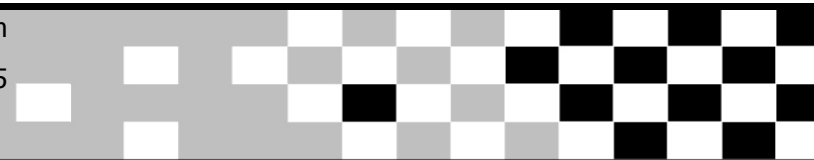

ADAC MX Cup Sonnefeld

Nach Runden sortiert

MX 3-1 und MX 3-2

MX Strecke Sonnefeld 1,750 Km

Wertungslauf 2

18.07.2015 16:35

Rennen (15:00 und 2 Runden) started at 16:53:15

Pos.	St.Nr.	Name	Bewerber/Team/Verein	Klasse	Rnd.	Abstand	Wohnort	Fabrikat	Typ	Lizenz	Punkte
NS	164	Stefan Windrich	MV Rangau Uehlfeld	MX-3-2			Scheinfeld	Honda	CRF450		0