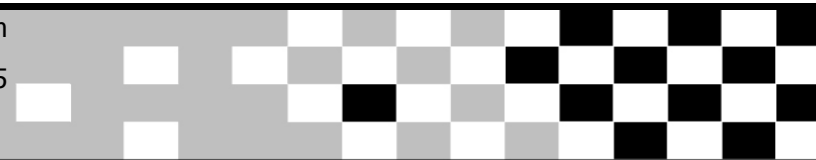

ADAC MX Cup Sonnefeld

Nach Runden sortiert

MX 3-1 und MX 3-2

MX Strecke Sonnefeld 1,750 Km

Wertungslauf 2

18.07.2015 16:35

Rennen (15:00 und 2 Runden) started at 16:53:15

Pos.	St.Nr.	Name	Bewerber/Team/Verein	Klasse	Rnd.	Abstand	Wohnort	Fabrikat	Typ	Lizenz	Punkte
1	6	Uwe Kerschbaum	MC Ansbach	MX-3-2	8		Neustadt a.d. Aisch	Yamaha	YZ250F		25
2	8	Martin Seufferlein	MC Ansbach	MX-3-2	8	10.236	Burgbernheim	Honda	CRF450		22
3	19	Gerhard Reinfelder	MSC Albertshofen	MX-3-1	8	15.536	Dettelbach	Kawasaki	KXF450		25
4	81	Ingo Clarner	MSC Eichenberg	MX-3-2	8	20.676	Eckental	Yamaha	YZF450		20
5	21	Thomas Rotermundt	MSC Höchstädt MC Ansbach	MX-3-2	8	5.952	Nürnberg	Honda	CRF450		18
6	66	Stefan Tröger	MSC Höchstädt e.V. i. ADAC	MX-3-2	8	0.779	Rehau	Honda	250 CR		16
7	43	Peter Kramer	MC Mühlhausen	MX-3-2	8	0.992	Fürth	Honda	CRF450		15
8	122	Alexander Lämmlein	MSC Fränkische Schweiz	MX-3-1	8	4.098	Heiligenstadt	KTM	STF 350		22
9	89	Tom Weinkeim	Motorsport Schöpf AC Kronach	MX-3-1	8	11.543	Himmelkron	Kawasaki	KX250f		20
10	88	Klaus Kurzer	MC Ansbach	MX-3-2	8	23.618	Igensdorf	Yamaha	YZ450F		14
11	15	Jochen Becker	1. AMC Zirndorf	MX-3-2	8	30.275	Rosstal	Honda	CRF 450I		13
12	33	Thomas Popp	Offroadzentrale / MC Mühlhausen	MX-3-1	8	1.843	Oberreichenbach	KTM	SXF 350		18
13	247	Thomas Mönch	MC Mühlhausen	MX-3-2	8	7.795	Bamberg	Kawasaki	KXF250		12
14	7	Jörg Oehler	TAF Racing 1. AMC Zirndorf	MX-3-2	8	7.107	Cadolzburg	KTM	SX450F		11
15	71*	Jens Langbein	AMC "Hohe Asslitz" Sonnefeld	MX-3-1	8	2.811	Neustadt	Honda	CRF 250		16
16	24*	Stefan Aubaret	MC Frankenjura	MX-3-1	8	7.962	Lauf	Suzuki	RMZ250		15
17	82*	Karlheinz Möser	MC Tauperlitz	MX-3-2	8	10.629	Döhlau	Kawasaki	KX450F		10
18	143*	Roland Heerdegen	MC Tauperlitz	MX-3-2	8	7.786	Konradsreuth	Kawasaki	KXF450		9
19	62	Matthias Koch	AMC "Hohe Asslitz" Sonnefeld	MX-3-2	7	1 Runde	Lichtenfels	Yamaha	YZF250		8
20	69	Georg Christgau	MC Ansbach	MX-3-2	7	8.101	Langenzenn	Kawasaki	450		7
21	84	Manfred Leidel	MC Frankenjura	MX-3-2	7	7.991	Leinburg	Yamaha	YZF 250		6
22	60	Wolfgang Burkholz	MC Ansbach	MX-3-2	7	11.029	Burgbernheim	Yamaha	ZY 250		5
23	50	Georg Rosenzweig	1. AMC Zirndorf	MX-3-2	7	21.189	Zirndorf	KTM	250 SX-F		4
24	76	Horst Mirwald	MC Frankenjura	MX-3-2	7	21.324	Pommelsbrunn	Yamaha	YZ250F		3
25	808	Andreas Hamacher	AC Kronach	MX-3-2	7	33.986	Neustadt	KTM	525 SX		2
26	117	Uwe Fischer	MC Frankenjura	MX-3-2	7	43.039	Pommelsbrunn	Yamaha	YTF 250		1