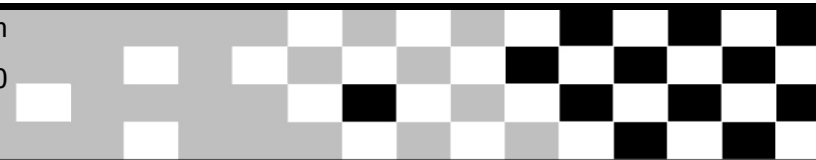

ADAC MX Cup Sonnefeld

Nach Runden sortiert

MX 3-1 und MX 3-2

MX Strecke Sonnefeld 1,750 Km

Wertungslauf 1

18.07.2015 14:50

Rennen (15:00 und 2 Runden) started at 14:55:14

Pos.	St.Nr.	Name	Bewerber/Team/Verein	Klasse	Rnd.	Abstand	Wohnort	Fabrikat	Typ	Lizenz	Punkte
1	6	Uwe Kerschbaum	MC Ansbach	MX-3-2	7		Neustadt a.d. Aisch	Yamaha	YZ250F		25
2	8	Martin Seufferlein	MC Ansbach	MX-3-2	7	5.406	Burgbernheim	Honda	CRF450		22
3	19	Gerhard Reinfelder	MSC Albertshofen	MX-3-1	7	2.012	Dettelbach	Kawasaki	KXF450		25
4	81	Ingo Clarner	MSC Eichenberg	MX-3-2	7	6.657	Eckental	Yamaha	YZF450		20
5	21	Thomas Rotermond	MSC Höchstädt MC Ansbach	MX-3-2	7	39.251	Nürnberg	Honda	CRF450		18
6	122	Alexander Lämmlein	MSC Fränkische Schweiz	MX-3-1	7	2.382	Heiligenstadt	KTM	STF 350		22
7	43	Peter Kramer	MC Mühlhausen	MX-3-2	7	0.747	Fürth	Honda	CRF450		16
8	66	Stefan Tröger	MSC Höchstädt e.V. i. ADAC	MX-3-2	7	1.632	Rehau	Honda	250 CR		15
9	88	Klaus Kurzer	MC Ansbach	MX-3-2	7	7.380	Igensdorf	Yamaha	YZ450F		14
10	89	Tom Weinkeim	Motorsport Schöpf AC Kronach	MX-3-1	7	1.876	Himmelkron	Kawasaki	KX250f		20
11	33	Thomas Popp	Offroadzentrale / MC Mühlhausen	MX-3-1	7	30.258	Oberreichenbach	KTM	SXF 350		18
12	68	Marcus Reichel	MC Frankenjura	MX-3-1	7	0.755	Schnaittach	Yamaha	YZF 450		16
13	7	Jörg Oehler	TAF Racing 1. AMC Zirndorf	MX-3-2	7	10.655	Cadolzburg	KTM	SX450F		13
14	71*	Jens Langbein	AMC "Hohe Asslitz" Sonnefeld	MX-3-1	7	0.488	Neustadt	Honda	CRF 250		15
15	24*	Stefan Aubaret	MC Frankenjura	MX-3-1	7	2.690	Lauf	Suzuki	RMZ250		14
16	247	Thomas Mönch	MC Mühlhausen	MX-3-2	7	14.789	Bamberg	Kawasaki	KXF250		12
17	15	Jochen Becker	1. AMC Zirndorf	MX-3-2	7	5.491	Rosstal	Honda	CRF 450I		11
18	62	Matthias Koch	AMC "Hohe Asslitz" Sonnefeld	MX-3-2	7	2.538	Lichtenfels	Yamaha	YZF250		10
19	82*	Karlheinz Möser	MC Tauperlitz	MX-3-2	7	0.770	Döhlau	Kawasaki	KX450F		9
20	143*	Roland Heerdegen	MC Tauperlitz	MX-3-2	7	15.066	Konradsreuth	Kawasaki	KXF450		8
21	60	Wolfgang Burkholz	MC Ansbach	MX-3-2	7	31.977	Burgbernheim	Yamaha	ZY 250		7
22	69	Georg Christgau	MC Ansbach	MX-3-2	6	1 Runde	Langenzenn	Kawasaki	450		6
23	50	Georg Rosenzweig	1. AMC Zirndorf	MX-3-2	6	3.468	Zirndorf	KTM	250 SX-F		5
24	76	Horst Mirwald	MC Frankenjura	MX-3-2	6	6.647	Pommelsbrunn	Yamaha	YZ250F		4
25	84	Manfred Leidel	MC Frankenjura	MX-3-2	6	1.211	Leinburg	Yamaha	YZF 250		3
26	808	Andreas Hamacher	AC Kronach	MX-3-2	6	51.094	Neustadt	KTM	525 SX		2
27	117	Uwe Fischer	MC Frankenjura	MX-3-2	6	19.979	Pommelsbrunn	Yamaha	YTF 250		1
Nicht Klassifiziert (50% = 3 Rnd.)											
NF	63	Karl Stößner	AMC "Hohe Asslitz" Sonnefeld	MX-3-2	3		Kronach	Yamaha	450		0
NF	164	Stefan Windrich	MV Rangau Uehlfeld	MX-3-2	2		Scheinfeld	Honda	CRF450		0