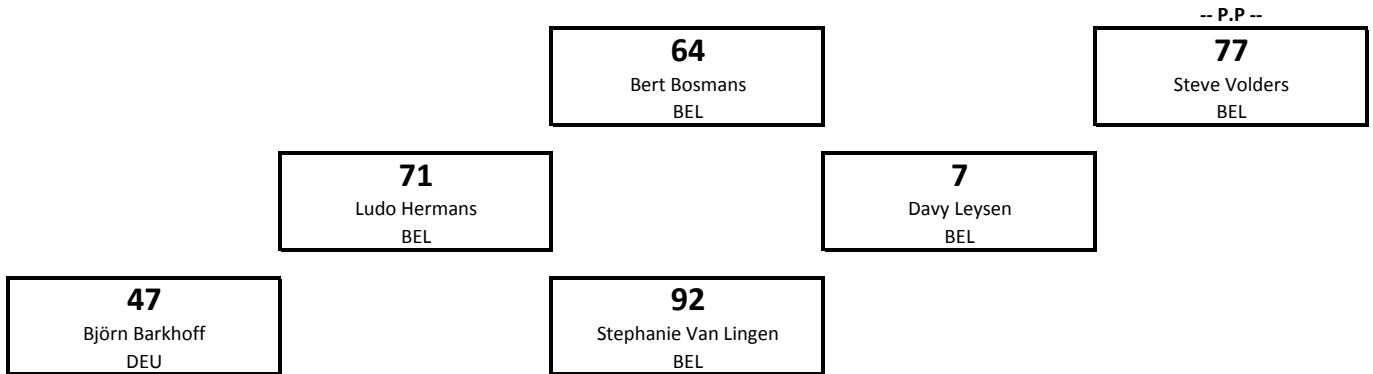

BK - 16-17 juli 2016
SuperNationals plus 2000cc
Startopstelling Semi Finales

Semi Finale 1

Semi Finale 2

Reserves

22	Roland Myny	BEL
69	Ludo Helven	BEL
32	Herman Van Thielen	BEL
59	Roger Lippens	BEL
93	Maikel Alewijnse	NLD