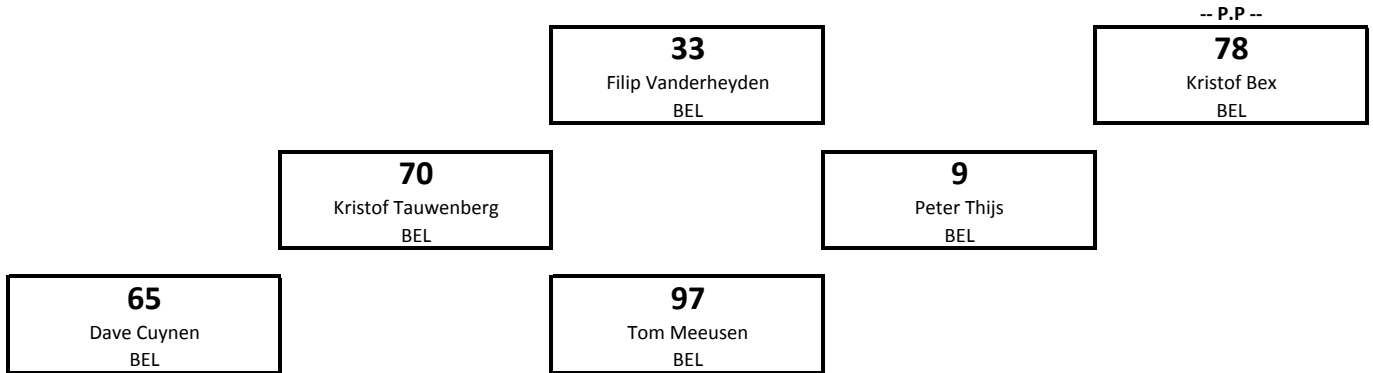

BK - 16-17 juli 2016
SuperNationals plus 2000cc
Startopstelling Semi Finales

Semi Finale 1

Semi Finale 2

Reserves

22	Roland Myny	BEL
69	Ludo Helven	BEL
32	Herman Van Thielen	BEL
59	Roger Lippens	BEL
93	Maikel Alewijnse	NLD