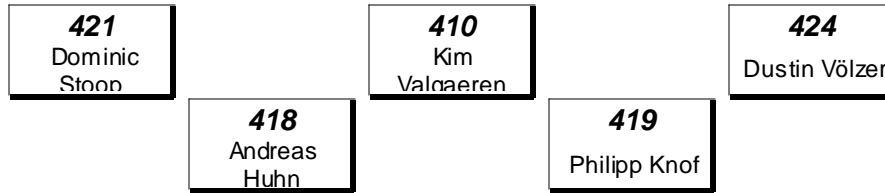

6. Rallycross Lauf in Oschersleben 2019

Rallycross - SuperNational bis 2000 ccm
Revision 1 - Startaufstellung Semi Finales

19 - 20 October 2019
Oschersleben - 1170 mtr.

Startaufstellung Rallycross - SuperNational bis 2000 ccm

----- **SEMI FINAL 1** -----

Pole Rechts

----- **SEMI FINAL 2** -----

Pole Rechts

Rennleiter Frank Krause	Aushangzeit	Zeitnehmer Rob Oude Luttikhuis	
Seite 1 von 1	Die Ergebnisse sind vorläufig, vorbehaltlich der technischen Nachuntersuchung		