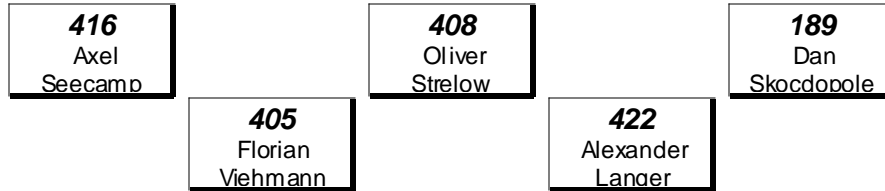

6. Rallycross Lauf in Oschersleben 2019

Rallycross - SuperNational bis 2000 ccm
Revision 1 - Startaufstellung Semi Finales

19 - 20 October 2019
Oschersleben - 1170 mtr.

Startaufstellung Rallycross - SuperNational bis 2000 ccm

----- **SEMI FINAL 1** -----

Pole Rechts

----- **SEMI FINAL 2** -----

Pole Rechts

Rennleiter Frank Krause	Aushangzeit	Zeitnehmer Rob Oude Luttikhuis	
Seite 1 von 1	Die Ergebnisse sind vorläufig, vorbehaltlich der technischen Nachuntersuchung		