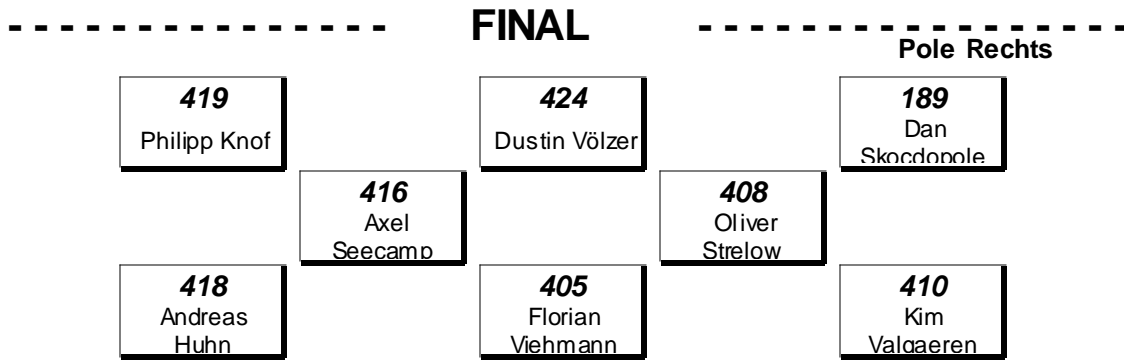

**6. Rallycross Lauf in Oschersleben 2019**

Rallycross - SuperNational bis 2000 ccm  
Startaufstellung Finale

19 - 20 October 2019  
Oschersleben - 1170 mtr.

**Startaufstellung Rallycross - SuperNational bis 2000 ccm**

Rennleiter  Frank Krause	<b>Aushangzeit</b>	Zeitnehmer  Rob Oude Luttikhuis	
Seite 1 von 1	Die Ergebnisse sind vorläufig, vorbehaltlich der technischen Nachuntersuchung		