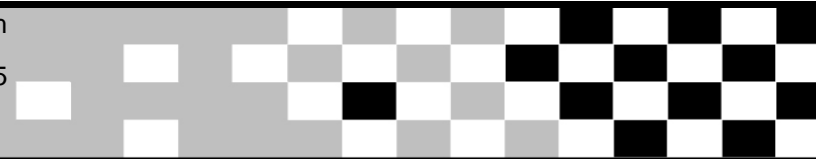

ADAC Nordbayern MX Cup Mühlhausen
Nach Runden sortiert

CS Kl. MX 3/1 und MX 3/2

MX Mühlhausen 1,500 Km

Wertungslauf 2

30.07.2016 16:35

Rennen (15:00 und 2 Runden) started at 16:39:10

Pos.	St.Nr.	Name	Wohnort	Bewerber/Team	Motorrad	Typ	Rnd.	Gesamtzeit	Diff.	Beste Zeit.	Pkt
MX 3/1											
1	169*	Fabian Bauersachs					11	20:21.874		1:52.775	25
2	151	Jens Schreiber	Wiesenthau	TM Racing Germany - MSC Fränkische Schweiz	TM Racing	250 ccm	11	21:14.154	52.280	1:58.456	22
3	176	Roland Fiegl	Pyrbaum	MSC Höchstädt e.V.	Honda	449 ccm	11	21:24.853	1:02.979	1:58.948	20
4	102	Markus Sebald	Lauf		KTM	349 ccm	11	21:30.378	1:08.504	1:59.921	18
5	68	Marcus Reichel	Schnaittach	MC Frankenjura e.V.	Yamaha	449 ccm	11	22:30.216	2:08.342	2:03.362	16
6	33	Thomas Popp	Hirschaid	Offroadzentrale / MC Mühlhausen	KTM	350	10	20:58.212	1 Runde	2:06.510	15
7	101	Robert Wallschläger	Veitsbronn		Suzuki	250 ccm	10	21:58.048	1 Runde	2:08.962	14
8	1*	Rainer Voith	Thiersheim	MSC Höchstädt	GASGAS	299 ccm	10	22:18.362	1 Runde	2:17.501	13
MX 3/2											
1	6	Uwe Kerschbaum	Neustadt/Aisch		Yamaha	250 ccm	11	21:00.698		1:57.107	25
2	11	Peter Schreiner	Bamberg				11	21:17.788	17.090	1:57.723	22
3	87	Holger Kalinowsky	Rohr		Suzuki	449 ccm	11	21:43.921	43.223	1:59.660	20
4	21	Thomas Rotermundt	Nürnberg		Honda	450 ccm	11	21:46.001	45.303	2:01.696	18
5	8	Martin Seufferlein	Burgbernheim		Honda	450 ccm	11	21:54.464	53.766	2:00.218	16
6	81	Ingo Clarner	Eckental		Yamaha	449 ccm	11	22:06.693	1:05.995	2:02.631	15
7	2*	Gerhard Wieß					11	22:20.983	1:20.285	2:03.977	14
8	88	Klaus Kurzer	Igensdorf		Yamaha	450 ccm	10	20:45.932	1 Runde	2:06.770	13
9	22	Stefan Zengerling	Coburg		KTM	350 ccm	10	21:09.440	1 Runde	2:02.797	12
10	16*	Werner Heberlein	Bamberg	MMC Schweinfurth	Honda	125	10	21:32.223	1 Runde	2:12.652	11
11	69	Georg Christgau	Fürth		Kawasaki	450 ccm	9	21:06.629	2 Runden	2:24.816	10
12	60	Wolfgang Burkholz	Burgbernheim		Yamaha	250 ccm	9	21:12.666	2 Runden	2:25.691	9
13	165	Stefan Windrich	Scheinfeld		Honda	449 ccm	9	21:14.802	2 Runden	2:24.874	8
14	76	Horst Mirwald	Pommelsbrunn		Yamaha	249 ccm	9	21:18.725	2 Runden	2:27.325	7
15	84	Manfred Leidel	Leinburg		Yamaha	250 ccm	9	21:19.142	2 Runden	2:27.339	6
Nicht Klassifiziert (50% = 5 Rnd.)											
NS	7	Jörg Oehler	Cadolzburg		KTM	350 ccm			NS		0
NS	82*	Karlheinz Möser	Dhlau	MC Tauperlitz	Husqvarna	350 ccm			NS		0