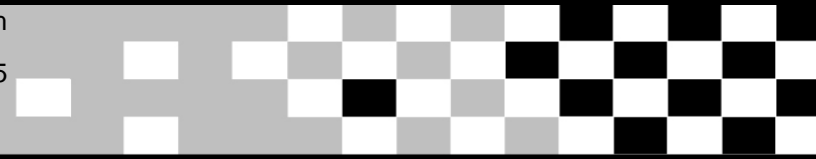

Pos.	St.Nr.	Name	Wohnort	Bewerber/Team	Motorrad	Typ	Rnd.	Gesamtzeit	Diff.	Beste Zeit.	Pkt
NS	43*	Roland Heerdegen	Konradsreuth	MC Taupperlitz	Kawasaki	450 ccm			NS		0