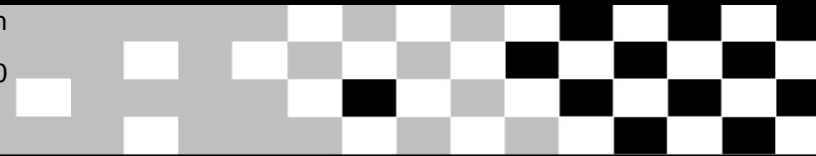

30./31. Juli 2016

**ADAC
NORDBAYERN MX CUP**
ADRENALIN AUF 2 RÄDERN!

ADAC Nordbayern MX Cup Mühlhausen

Nach Runden sortiert

CS Kl. MX 1

MX Mühlhausen 1,500 Km

Wertungslauf 1

31.07.2016 13:40

Rennen (20:00 und 2 Runden) started at 14:00:20

Pos.	St.Nr.	Name	Wohnort	Bewerber/Team	Motorrad	Typ	Rnd.	Gesamtzeit	Diff.	Beste Zeit.	Pkt
1	939*	Roland Diepold jun.	Neumarkt				14	25:35.265		1:49.732	25
2	80	Frank Dechet	Roth	Motorrad Waldmann	Suzuki	450 ccm	14	26:21.770	46.505	1:51.747	22
3	629*	Lukas Streichsbier	Zirndorf	1. AMC Zirndorf	Husqvarna	297 ccm	14	26:31.862	56.597	1:54.780	20
4	171*	Sebastian Thum	Öttingen	MC Windsberg	Yamaha	296 ccm	14	27:04.730	1:29.465	1:56.823	18
5	137	Timo Schäfer	Plankenfels	MSC Fränkische Schweiz e.V. - CSF-Team	Kawasaki	449 ccm	14	27:15.217	1:39.952	1:57.853	16
6	242	Nico Raabe	Wunsiedel	MSC Höchstädt e.V.	Yamaha	450 ccm	14	27:23.080	1:47.815	1:59.155	15
7	90	Dominik Pleyer	Kelheim	STH Anlagenbau Racing Team	Suzuki	450 ccm	14	27:25.529	1:50.264	1:56.302	14
8	869*	Daniel Köder	Mittelfischbach				14	27:28.200	1:52.935	1:56.792	13
9	410	Thomas Binner	Bechhofen	MK Sherco Academy - MCAnsbach e.V.	Sherco	300 ccm	14	27:31.060	1:55.795	1:58.593	12
10	851*	Manuel Wallschläger	Veitsbronn		Suzuki	290	13	25:52.162	1 Runde	1:56.274	11
11	977*	Stefan Kehl	Frankenhardt	MFC Crailsheim	Kawasaki	450 ccm	13	25:54.538	1 Runde	2:00.622	10
12	191	Matthias Mirwald	Neunkirchen am Sand	MC Frankenjura e.V.	Yamaha	250 ccm	13	26:02.030	1 Runde	1:58.962	9
13	411*	Nico Schwingenvögel	Buhlertann				13	26:08.666	1 Runde	2:02.855	8
14	111*	Stefan Köbler	Saaland Donau				13	26:16.236	1 Runde	2:01.827	7
15	48*	Andreas Böhm	Emskirchen	MC Mühlhausen	KTM	350 ccm	13	26:30.511	1 Runde	1:59.003	6
16	6	Michael Meyer	Offenhausen	Meyer-KFZ-Technik	Yamaha	450 ccm	13	27:10.074	1 Runde	2:04.566	5
17	789	Tim Meister	Helmbrechts	Kleeblatt-Racing	Honda	450 ccm	13	27:23.673	1 Runde	2:06.176	4
18	269*	Marin Noller	Gaildorf		Yamaha	250	13	27:34.815	1 Runde	2:07.899	3
19	222*	Manuel Hilpert	Cadolzburg	1. AMC Zirndorf	KTM	50 ccm	12	25:58.332	2 Runden	2:09.470	2
20	270*	Sven Herderich	Kreßberg		Honda	450	12	26:33.890	2 Runden	2:04.733	1
21	956*	Nick Seyler	Geslau	MC Ansbach	Yamaha	450 ccm	12	27:20.174	2 Runden	2:12.375	0
22	276*	Dominik Schimmele	Obersontheim	MSV Buhlertann	Kawasaki	450 ccm	12	27:36.554	2 Runden	2:19.408	0
23	206*	Manuel Schimmele	Buhlertann	MSV Buhlertann	Suzuki	250	11	26:00.519	3 Runden	2:23.098	0
Nicht Klassifiziert (50% = 7 Rnd.)											
	882*	Patrick Wirth			Honda	450	6	26:49.010	8 Runden	2:16.037	0
NF	184*	Marco König	Ansbach				4	6:48.873	NF	1:51.659	0

SDO Sport Timing, Nürnberg, Christoph u. Monika Preu

Rennleiter: Fritz Schmitt

SK: Andreas Kraus

Reg.Nr.: 144/2016

Gedruckt: 02.08.2016 09:28:24

Aushangzeit _____ August 2, 2016

Orbits

www.mylaps.com

Lizenziert für SDO-Timing