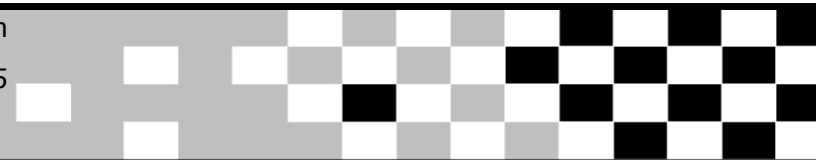

ADAC MX Cup Höchstädt

Nach Runden sortiert

Samstag MX Strecke Höchstädt 1,795 Km

Wertungslauf 2 CS-Kl. MX 3/1 und MX 3/2 03.10.2015 16:35

Rennen (15:00 und 2 Runden) started at 16:45:39

Pos.	St.Nr.	Name	Wohnort	Bewerber	Sponsor	Motorrad	Typ	Rnd.	Gesamtzeit	Diff.	Beste Zeit.	Punkte
MX 3-1												
1	19	Gerhard Reinfelder	Dettelbach		MSC Albertshofen	Kawasaki	KXF 450	9	22:48.953		2:30.795	25
2	68	Marcus Reichel	Schnaittach		MC Frankenjura	Yamaha	YZF 450	9	23:33.661	44.708	2:29.378	22
3	89	Tom Weinkeim	Himmelkron	Motorsport Schöpfl	AC Kronach	Kawasaki	KXF 250	9	23:44.155	55.202	2:32.562	20
4	122	Alexander Lämmlein	Heiligenstadt		MSC Fränk. Schweiz	KTM	STF 350	9	23:52.993	1:04.040	2:30.554	18
5	112*	Klaus Kreuzer	Waldsassen		MSC Stiftland Mitterteich	Husvarna	TC 350	9	23:53.817	1:04.864	2:38.256	16
6	14	Mario Müller	Tröstau		MSC Höchstädt	Honda	CRF250	9	24:15.118	1:26.165	2:39.007	15
7	101*	Robert Wallschläger	Veitsbrunn	Team Waldmann	MC Ansbach	Suzuki	MRZ 250	9	24:46.569	1:57.616	2:30.764	14
MX 3-2												
1	8	Martin Seufferlein	Burgbernheim		MC Ansbach	Honda	CRF 450	9	22:15.421		2:28.229	25
2	81	Ingo Clarner	Eckental		MSC Eichenberg	Yamaha	YZF 450	9	22:16.231	0.810	2:26.950	22
3	21	Thomas Rotermundt	Nuernberg		MSC Höchstädt	Honda	CRF 450	9	23:05.352	49.931	2:30.946	20
4	66	Stefan Tröger	Rehau		MSC Höchstädt	Honda	CR 250	9	23:11.905	56.484	2:20.954	18
5	43	Peter Kramer	Fürth		MC Mühlhausen	Honda	CRF 450	9	23:21.536	1:06.115	2:33.365	16
6	87	Holger Kalinowsky	Rohr		MSC Berching	Suzuki	MRZ 450	9	23:31.898	1:16.477	2:33.721	15
7	88	Klaus Kurzer	Igensdorf		MC Ansbach	Yamaha	YZF 450	9	24:31.415	2:15.994	2:34.427	14
8	22	Stefan Zengerling	Würzburg		MSC Albertshofen	KTM	SXF 350	9	24:35.760	2:20.339	2:34.885	13
9	63*	Ralf Söllner	Leuchtenberg		MSC Stiftland Mitterteich	Honda	CRF 250	9	24:42.160	2:26.739	2:39.139	12
10	7	Jörg Oehler	Cadolzburg		1. AMC Zirndorf	KTM	SXF 350	9	24:44.318	2:28.897	2:34.404	11
11	15	Jochen Becker	Roßtal		1. AMC Zirndorf	Honda	CRF450 F	9	24:55.418	2:39.997	2:41.818	10
12	69	Georg Christgau	Langenzenn		MC Ansbach	Kawasaki	KXF 450	8	23:32.066	1 Runde	2:52.123	9
13	84	Manfred Leidel	Leinburg		MC Frankenjura	Yamaha	YZF 250	8	23:36.375	1 Runde	2:51.985	8
14	60	Wolfgang Burkholz	Burgbernheim		MC Ansbach	Yamaha	YZ 250	8	23:38.378	1 Runde	2:54.164	7
15	50	Georg Rosenzweig	Zirndorf		1. AMC Zirndorf	KTM	SX-F 250	8	23:47.972	1 Runde	2:55.369	6
16	808	Andreas Hamacher	Neustadt		AC Kronach	KTM	SX 525	7	22:59.621	2 Runden	3:14.709	5
17	76	Horst Mirwald	Pommelsbrunn		MC Frankenjura	Yamaha	YZF 250	6	23:04.475	3 Runden	2:57.683	4
Nicht Klassifiziert (50% = 4 Rnd.)												
NF	57*	Matthias Wagner	Rügersgrün		MSC Höchstädt	Honda	CRF 450	5	13:28.349	NF	2:34.022	0