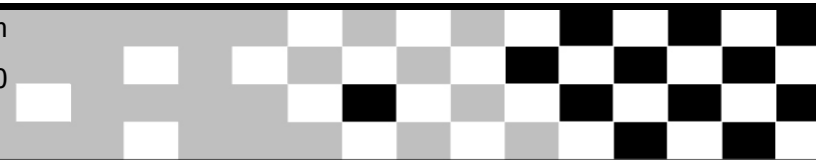

ADAC MX Cup Höchstädt

Nach Runden sortiert

Samstag MX Strecke Höchstädt 1,795 Km

Wertungslauf 1 CS-Kl. MX 3/1 und MX3/2 03.10.2015 14:20

Rennen (15:00 und 2 Runden) started at 14:20:48

Pos.	St.Nr.	Name	Wohnort	Bewerber	Sponsor	Motorrad	Typ	Rnd.	Gesamtzeit	Diff.	Beste Zeit.	Punkte
MX 3-1												
1	19	Gerhard Reinfelder	Dettelbach		MSC Albertshofen	Kawasaki	KXF 450	9	22:42.673		2:28.069	25
2	89	Tom Weinkeim	Himmelkron	Motorsport Schöpf	AC Kronach	Kawasaki	KXF 250	9	23:31.361	48.688	2:35.803	22
3	122	Alexander Lämmlein	Heiligenstadt		MSC Fränk. Schweiz	KTM	STF 350	9	23:45.276	1:02.603	2:35.692	20
4	68	Marcus Reichel	Schnaittach		MC Frankenjura	Yamaha	YZF 450	9	23:47.131	1:04.458	2:33.657	18
5	112*	Klaus Kreuzer	Waldsassen		MSC Stiftland Mitterteich	Husvarna	TC 350	9	23:57.421	1:14.748	2:37.012	16
6	14	Mario Müller	Tröstau		MSC Höchstädt	Honda	CRF250	9	24:15.948	1:33.275	2:35.447	15
7	101*	Robert Wallschläger	Veitsbronn	Team Waldmann	MC Ansbach	Suzuki	MRZ 250	8	22:06.449	1 Runde	2:43.059	14
MX 3-2												
1	81	Ingo Clarner	Eckental		MSC Eichenberg	Yamaha	YZF 450	9	22:05.595		2:25.687	25
2	8	Martin Seufferlein	Burgbernheim		MC Ansbach	Honda	CRF 450	9	22:07.311	1.716	2:24.855	22
3	21	Thomas Rotermundt	Nuernberg		MSC Höchstädt	Honda	CRF 450	9	22:48.085	42.490	2:29.316	20
4	43	Peter Kramer	Fürth		MC Mühlhausen	Honda	CRF 450	9	22:50.889	45.294	2:31.597	18
5	66	Stefan Tröger	Rehau		MSC Höchstädt	Honda	CR 250	9	22:55.534	49.939	2:29.407	16
6	87	Holger Kalinowsky	Rohr		MSC Berching	Suzuki	MRZ 450	9	22:59.964	54.369	2:31.277	15
7	22	Stefan Zengerling	Würzburg		MSC Albertshofen	KTM	SXF 350	9	23:28.198	1:22.603	2:33.013	14
8	57*	Matthias Wagner	Rügersgrün		MSC Höchstädt	Honda	CRF 450	9	23:43.597	1:38.002	2:32.840	13
9	88	Klaus Kurzer	Igensdorf		MC Ansbach	Yamaha	YZF 450	9	24:00.613	1:55.018	2:37.273	12
10	63*	Ralf Söllner	Leuchtenberg		MSC Stiftland Mitterteich	Honda	CRF 250	9	24:10.308	2:04.713	2:37.838	11
11	7	Jörg Oehler	Cadolzburg		1. AMC Zirndorf	KTM	SXF 350	8	22:14.678	1 Runde	2:42.476	10
12	15	Jochen Becker	Roßtal		1. AMC Zirndorf	Honda	CRF450 F	8	22:21.787	1 Runde	2:42.350	9
13	84	Manfred Leidel	Leinburg		MC Frankenjura	Yamaha	YZF 250	8	22:55.641	1 Runde	2:48.567	8
14	50	Georg Rosenzweig	Zirndorf		1. AMC Zirndorf	KTM	SX-F 250	8	23:25.317	1 Runde	2:50.585	7
15	60	Wolfgang Burkholz	Burgbernheim		MC Ansbach	Yamaha	YZ 250	8	23:26.897	1 Runde	2:53.258	6
16	76	Horst Mirwald	Pommelsbrunn		MC Frankenjura	Yamaha	YZF 250	8	23:52.272	1 Runde	2:54.678	5
17	69	Georg Christgau	Langenzenn		MC Ansbach	Kawasaki	KXF 450	8	24:40.460	1 Runde	2:46.974	4
18	808	Andreas Hamacher	Neustadt		AC Kronach	KTM	SX 525	7	22:55.535	2 Runden	3:15.019	3