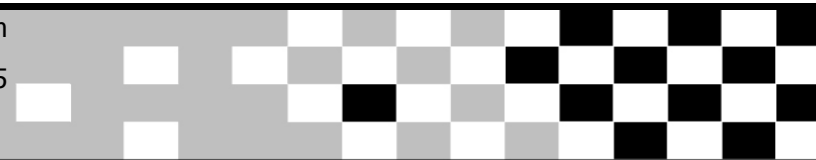

ADAC MX Cup Sonnefeld

Nach Runden sortiert

MX 3-1 und MX 3-2

MX Strecke Sonnefeld 1,750 Km

Wertungslauf 2

18.07.2015 16:35

MX-3-1

Pos.	St.Nr.	Name	Bewerber/Team/Verein	Klasse	Rnd.	Abstand	Wohnort	Fabrikat	Typ	Lizenz	Punkte
1	19	Gerhard Reinfelder	MSC Albertshofen	MX-3-1	8		Dettelbach	Kawasaki	KXF450		25
2	122	Alexander Lämmlein	MSC Fränkische Schweiz	MX-3-1	8	32.497	Heiligenstadt	KTM	STF 350		22
3	89	Tom Weinkeim	Motorsport Schöpf AC Kronach	MX-3-1	8	11.543	Himmelkron	Kawasaki	KX250f		20
4	33	Thomas Popp	Offroadzentrale / MC Mühlhausen	MX-3-1	8	55.736	Oberreichenbach	KTM	SXF 350		18
5	71*	Jens Langbein	AMC "Hohe Asslitz" Sonnefeld	MX-3-1	8	17.713	Neustadt	Honda	CRF 250		16
6	24*	Stefan Aubaret	MC Frankenjura	MX-3-1	8	7.962	Lauf	Suzuki	RMZ250		15
Nicht Klassifiziert (50% = 4 Rnd.)											
NF	68	Marcus Reichel	MC Frankenjura	MX-3-1	2		Schnaittach	Yamaha	YZF 450		0
NS	14	Mario Müller	MSC Höchstädt	MX-3-1			Tröstau	Honda	CR 250 F		0