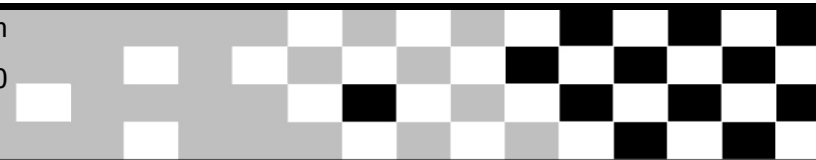

ADAC MX Cup Sonnefeld

Nach Runden sortiert

MX 3-1 und MX 3-2

MX Strecke Sonnefeld 1,750 Km

Wertungslauf 1

18.07.2015 14:50

MX-3-1

Pos.	St.Nr.	Name	Bewerber/Team/Verein	Klasse	Rnd.	Abstand	Wohnort	Fabrikat	Typ	Lizenz	Punkte
1	19	Gerhard Reinfelder	MSC Albertshofen	MX-3-1	7		Dettelbach	Kawasaki	KXF450		25
2	122	Alexander Lämmlein	MSC Fränkische Schweiz	MX-3-1	7	48.290	Heiligenstadt	KTM	STF 350		22
3	89	Tom Weinkeim	Motorsport Schöpf AC Kronach	MX-3-1	7	11.635	Himmelkron	Kawasaki	KX250f		20
4	33	Thomas Popp	Offroadzentrale / MC Mühlhausen	MX-3-1	7	30.258	Oberreichenbach	KTM	SXF 350		18
5	68	Marcus Reichel	MC Frankenjura	MX-3-1	7	0.755	Schnaittach	Yamaha	YZF 450		16
6	71*	Jens Langbein	AMC "Hohe Asslitz" Sonnefeld	MX-3-1	7	11.143	Neustadt	Honda	CRF 250		15
7	24*	Stefan Aubaret	MC Frankenjura	MX-3-1	7	2.690	Lauf	Suzuki	RMZ250		14
Nicht Klassifiziert (50% = 3 Rnd.)											
NS	14	Mario Müller	MSC Höchstädt	MX-3-1		7 Runden	Tröstau	Honda	CR 250 F		0