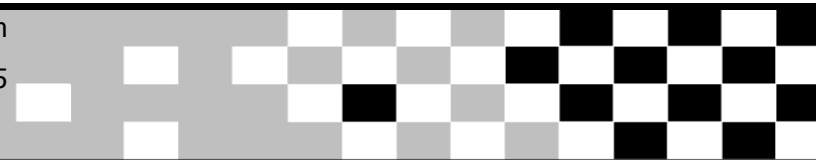

ADAC MX Cup Sonnefeld

Nach Runden sortiert

MX2-1 MX Strecke Sonnefeld 1,750 Km

Wertungslauf 2 19.07.2015 15:45

Rennen (15:00 und 2 Runden) started at 15:45:46

Pos.	St.Nr.	Name	Wohnort	Bewerber/Team/Verein	Sponsor	Fabrikat	Typ	Rnd.	Gesamtzeit	Diff.	Beste Zeit.	Punkte
1	98	Moritz Buchholz	Prichsenstadt	ADAC Team Nordbayern, M		Husaberg	12	9	22:11.800		2:24.289	25
2	916	Tim Biersack	Sulzbach-Rosenberg	Kompressor Moto Crew MS		KTM	SX 250	9	22:34.802	23.002	2:28.289	22
3	111	Niclas Flemmer	Berching	MSC Berching		KTM	SX 125	9	22:40.749	28.949	2:28.195	20
4	143*	Lukas Streifeneder	Essenbach	Motorrad-Streifeneder, CMF		Husqvarna	T	9	22:50.797	38.997	2:29.909	18
5	599	Marco Schlicht	Lauf	ADAC Team Nordbayern, M		KTM	SX 250	9	22:54.442	42.642	2:31.144	16
6	151	Timo Heinlein	Neustadt/Aisch	ADAC Team Nordbayern, M		KTM	SX 250	9	22:56.131	44.331	2:29.464	15
7	285*	Scott Maar	Neustadt	MC Neustadt		Honda	CRF ;	9	22:59.304	47.504	2:28.490	14
8	555*	Julian Fenzl	Sonnefeld	AMC "Hohe Asslitz" Sonnefe		KTM	SXF 250	9	23:37.673	1:25.873	2:35.605	13
9	212	Tim Schmitt	Hausen	Forty Five MX		Kawasaki	Kx	9	24:04.370	1:52.570	2:38.137	12
10	33	Thomas Perlefein	Colmberg	MC Ansbach		Honda	250 C	9	24:05.879	1:54.079	2:37.990	11
11	118	Patrick Wehr	Berg	ADAC Team Nordbayern, 1..		KTM	SX 125	9	24:27.545	2:15.745	2:39.353	10
12	213	Michael Kreisl	Igensdorf	MSC Fränkischer Schweiz		Yamaha	YZ250F	9	24:37.002	2:25.202	2:41.829	9
Nicht Klassifiziert												
NF	188	Michael Buchholz	Prichsenstadt	MSC Albertshofen		TM-Racing	1		0.000	NF		0
NF	420*	Daniel Bauer	Sonnefeld	AMC "Hohe Asslitz" Sonnefe		KTM	SX 125		0.000	NF		0