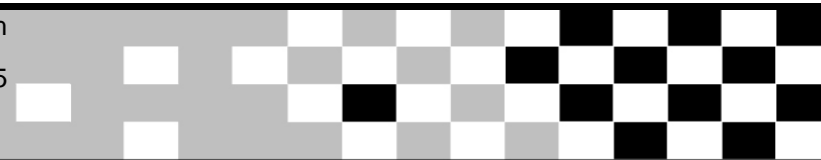

ADAC Nordbayern MX Cup Ansbach 2015

38. Ansbacher ADAC Motocross mit SCCM

23.05.2015 / 24.05.2015

ADAC Nordbayern e.V.

ADAC Nordbayern MX Cup Ansbach

Nach bester Rundenzeit sortiert

Sonntag MX-Strecke MC Ansbach 1,550 Km

Freies Training CS-Kl. MX 2/1 24.05.2015 08:15

Training (20:00 Zeit) started at 8:15:51

Pos.	St.Nr.	Klasse	Name	Ort	Lizenz	Bewerber	Sponsor	Fabrikat	Beste Zeit.	In Runde	Rnd.
1	503	MX 2-1	Oliver Kaas	Schwanstetten	B 1135866	MC Ansbach		Honda	2:03.095	2	2
2	111	MX 2-1	Niclas Flemmerer	Berching	B 1128220	MC Ansbach	ADAC Team Nordbayern	KTM	2:06.569	2	2
3	151	MX 2-1	Timo Heinlein	Neustadt Aisch	CS 1107008	MC Ansbach	ADAC Team Nordbayern	KTM	2:13.572	2	2
4	98	MX 2-1	Moritz Buchholz	Prichsenstadt	CS 1126718	MSC Albertshofen	ADAC Norbayern	TM	2:18.681	2	2
5	237	MX 2-1	Celine Abel	Lehrberg	B 1114524	MC Ansbach	AR Zweiradservice/Jaus-Racing	KTM	2:18.814	2	2
6	47*	MX 2-1	Maximilian Hägele	Hüttlingen	CS 1147115	MC Windsberg		Suzuki	2:20.000	2	2
7	599	MX 2-1	Marco Schlicht	Lauf	CS 1106813	MC Frankenjura	Team ADAC Nordbayern	KTM	2:20.457	2	2
8	212	MX 2-1	Tim Schmitt	Hausen	CS 1148361	MSC Albertshofen	FortyFiveMX	Kawasaki	2:25.880	2	2
9	213	MX 2-1	Michael Kreisl	Igensdorf	CS 1157452	MSC Fränkische Schweiz		Yamaha	2:26.087	1	2
10	51	MX 2-1	Martin Kreisl	Igensdorf	CS 1157453	MSC Fränkische Schweiz		Kawasaki	2:27.950	1	1
11	21	MX 2-1	Alessandro Buchta	Döhlau	CS 1107003	MSC Stiftland Mitterteich	Monster Energy Elf Team	Kawasaki	2:32.426	2	2
12	714	MX 2-1	Sandra Weny	Iber	CS 1117007	MSC Pegnitz		Kawasaki	2:33.917	2	2
13	118	MX 2-1	Patrick Wehr	Berg	CS 1145801	1. AMC Zirndorf	ADAC Nordbayern e.V.	KTM	2:45.817	2	2
14	916	MX 2-1	Tim Biersack	Sulzbach-Rosenberg	B 1112635	MSC Höchstädt		KTM		0	
15	50	MX 2-1	Jannik Müller	Niederwerrn	CS 1112758	MSC Albertshofen		Suzuki		0	

Zeitnahmekommissar & Auswertung F. Schütz SPA1144457

Rennleiter W. Burkholz, H. Hahn

SpoKo A. Haas SPM 1029877, H. Studtrucker SPM 1074961

ADAC-Reg-Nr. 208/2015

Gedruckt: 24.05.2015 08:39:39

Aushangzeit _____ Mai 24, 2015

Orbits

www.mylaps.com
Lizensiert für SDO-Timing