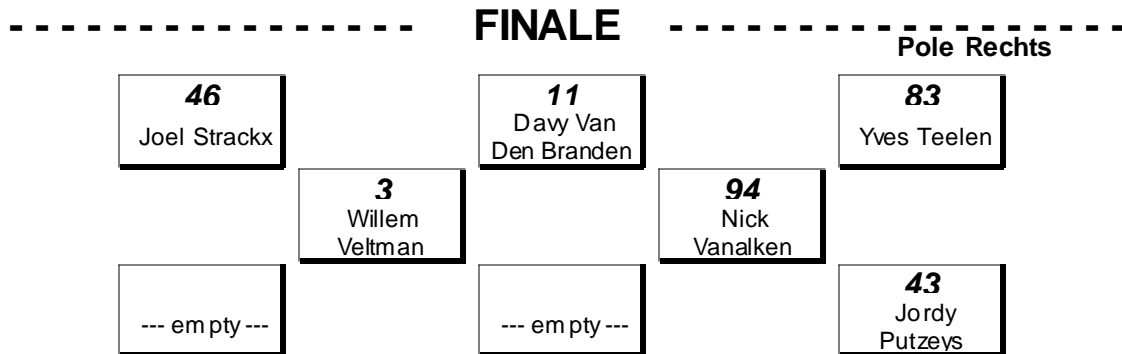

NK RallyCross - 18-19 mei 2019

Super 1600
Startopstelling Finale

18 - 19 mei 2019
Eurocircuit - 1000 mtr.

Startopstelling Super 1600

| | | | |
|-----------------|----------------------------------------------------------------------------------------------------|-------------------|-------------------------|
| Wedstrijdleider | Publicatietijd | Tijdwaarnemer | R@llycrossTIMING |
| Hans Heuvelmans | | Marcel Lambrechts | |
| Blad 1 van 1 | Uitslagen zijn onder voorbehoud van de technische keuring en besluiten door de sportcommissarissen | | |