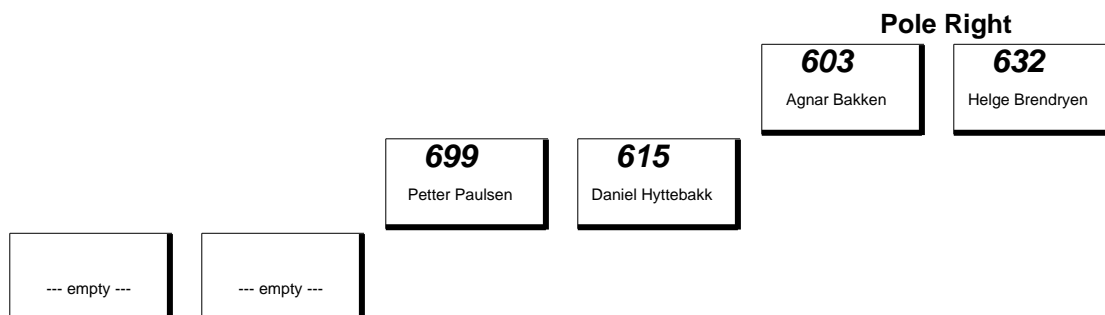

Norwegian Championship - Melhus - 27-28 juni 2015

NMK Melhus. Trøndelag

Startgrid RCN Klasse 1

----- FINAL A -----

----- FINAL B -----

----- FINAL C -----