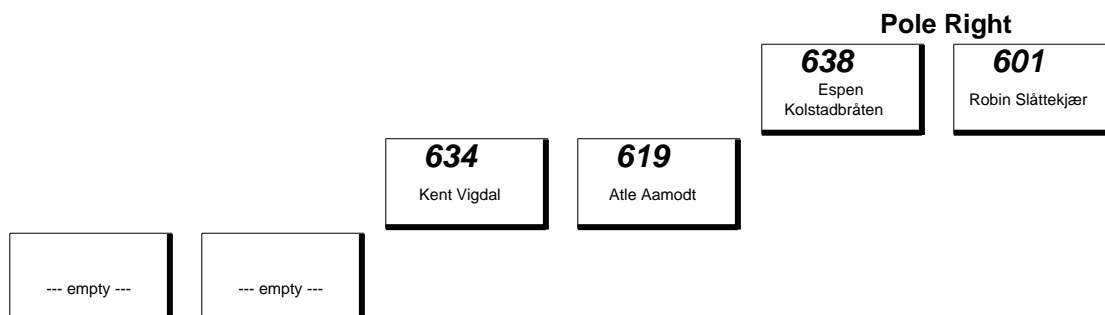

Norwegian Championship - Melhus - 27-28 juni 2015

NMK Melhus. Trøndelag

Startgrid RCN Klasse 1

----- FINAL A -----

----- FINAL B -----

----- FINAL C -----